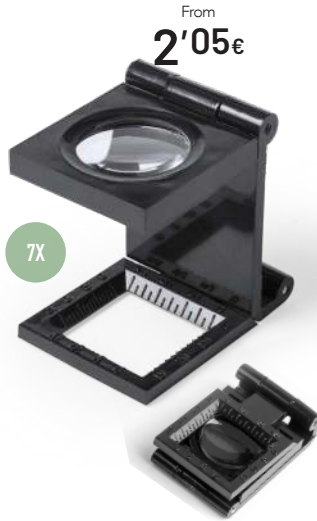

04

From
2'05€

7X

Mauran 7X 8530

Magnifier. With Ruler for Measurement.
Lupe. Mit Messlineal.
Loupe Compte-Fils. Avec Règle de Mesure.
Vergrootglas. Linaiaal met Maat Verdeling.

3 x 4.5 x 4.6 cm 600 / 200 Print Code: C(4)