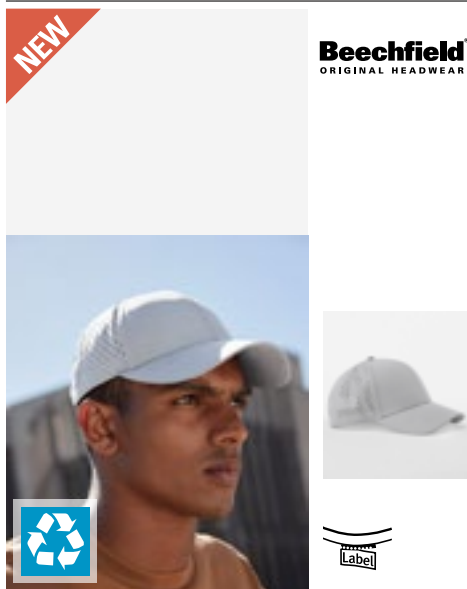

CB189R | B189R **Laser Performance Trucker**

100% Polyester
One Size

BLACK	ICE GREY	NAVY

100% gerecycleerd polyester | Lasergesneden ventilatie voor meer luchtcirculatie | 6-panel design | Voorgebogen klep | Riemversteller met drukknoepen | Afscheurbaar etiket