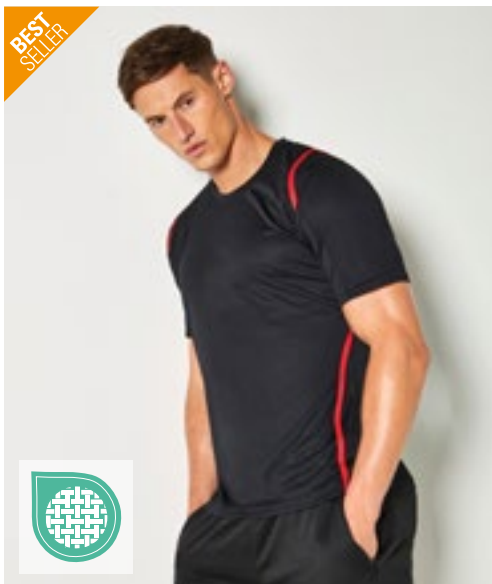

K991 | KK991 **Regular Fit Cooltex® Contrast Tee**

BEST SELLER

KUSTOM KIT®