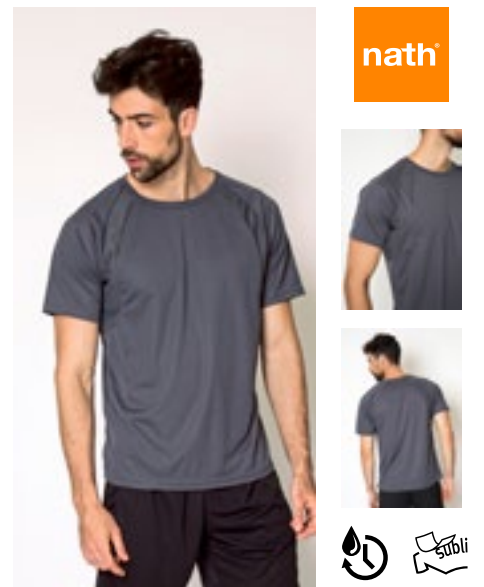

nath

NH250 | SPORT Men's Shirt Sport

100% Polyester
XS, S, M, L, XL, XXL
150 g/m²

Nath

APPLE GREEN FLUOR	BLACK	DARK BUBBLEGUM
DARK GREY	DARK NAVY	DARK TURQUOISE
LIGHT BEIGE	ORANGE FLUOR	PINK FLUOR
RED	ROYAL FLUOR	WHITE
YELLOW	YELLOW FLUOR	

Sneldrogend | Ventilatiezones van gas | Zijaden