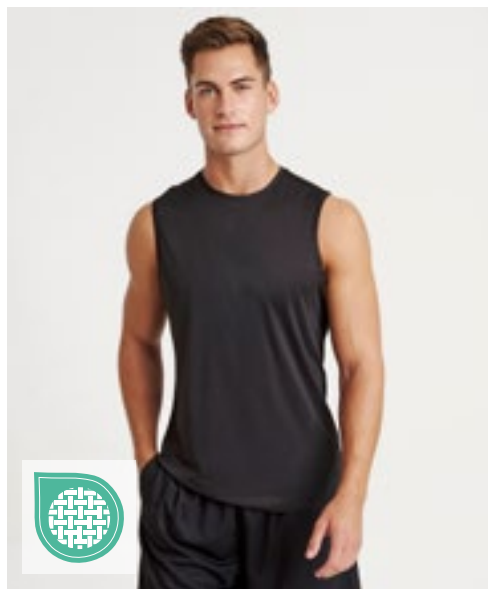

JustCool
AWDis

JC022 | JC022

Men's Cool Smooth Sports Vest

100% Polyester

S, M, L, XL, XXL

135 g/m²

Just Cool

ARCTIC WHITE

JET BLACK

Moderne sleeveless T' cut | Sportieve pasvorm | AWDis' eigen lichtgewicht Neoteric™ textuurweefsel met goede vochtafvoeringseigenschappen | Zachte stof voor eenvoudige decoratie | Groot print oppervlak | Nekband in dezelfde stof met tape | Eenvoudig afscheurlabel maakt het perfect voor rebranding | Off-set schoudernaad voor comfort | 30+ UPF