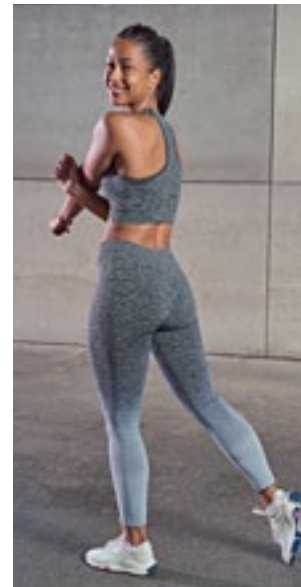

NEW
COLOUR STRETCH

TL300 | TL300 **Ladies' Seamless Fade Out Leggings**

60% Nylon / 32% Polyester / 8% Elastaan

XXS/XS, S/M, L/XL

265 g/m²

Tombo

DARK GREY - LIGHT GREY MARL NAVY-BLUE MARL PURPLE - LIGHT GREY MARL

Aansluitende, zeer rekbare legging met hogere tailleband | Naadloos gebreid voor comfort | Buisvormige single-jersey stof met vervagende / ombre-kleuren | Blinde steek bij de zoom | Tombo scheurlabel