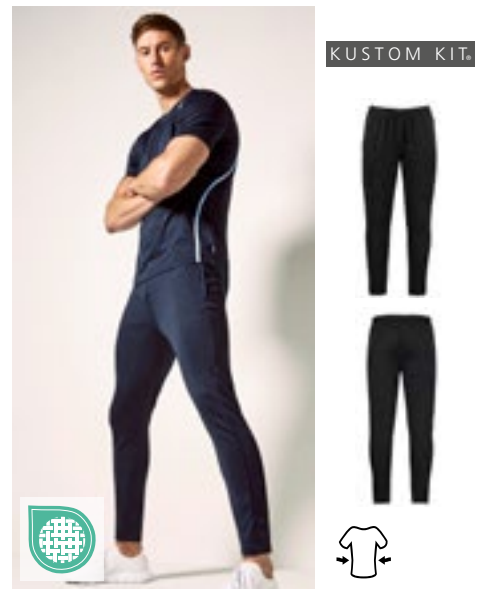

K971 | KK971 **Slim Fit Track Pant**

100% Polyester
XS, S, M, L, XL, XXL
210 g/m² Kustom Kit

BLACK | NAVY

Volledig elastische taille met afgeronde koord in de taille | Inzetstukken uit dezelfde stof naar buitenbeen | Zakken met rits in dezelfde stof | Verborgen ritsen op het onderbeen | Gamegear® geweven label in de taille | Wassen op 40 ° C