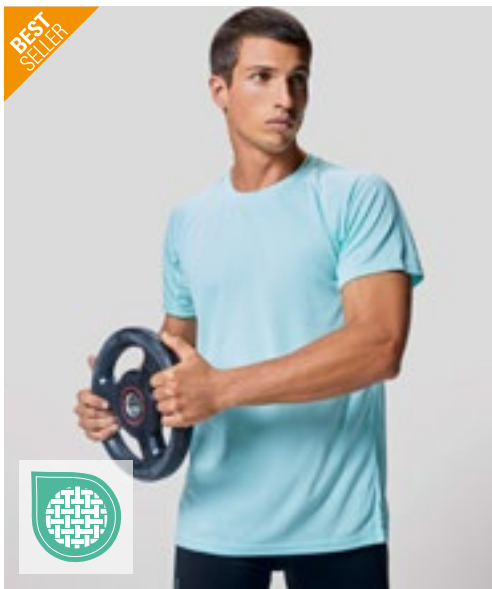

RY0407 | CA0407 **Men's Bahrain T-Shirt**

FITNESS (T-SHIRTS)

ROLY Sport.