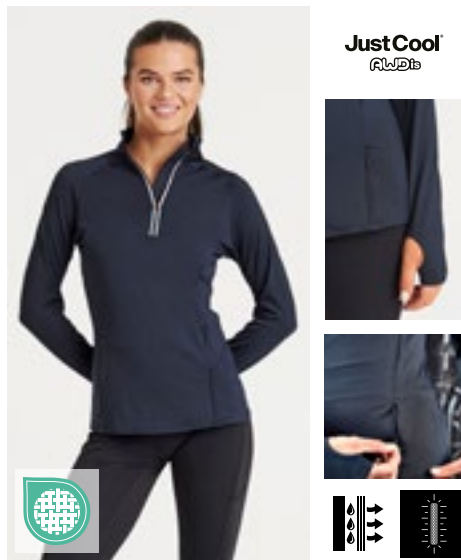

JustCool  
AWDis

JC030 | JC030 **Cool-Flex 1/2 Zip Top**

86% Polyester / 14% Elastaan

S, M, L, XL, XXL

280 g/m<sup>2</sup>

Just Cool

FRENCH NAVY | JET BLACK | SILVER GREY

Cool Flex gemengd weefsel met elastaan dat stretch biedt voor comfort en een geweldige pasvorm | Active fit | Reflecterend detail | Raglanmouw voor bewegingsvrijheid | ½ rits met opstaande kraag voor ventilatie | Kinbescherming vermindert irritatie | Eenvoudig afscheurlabel