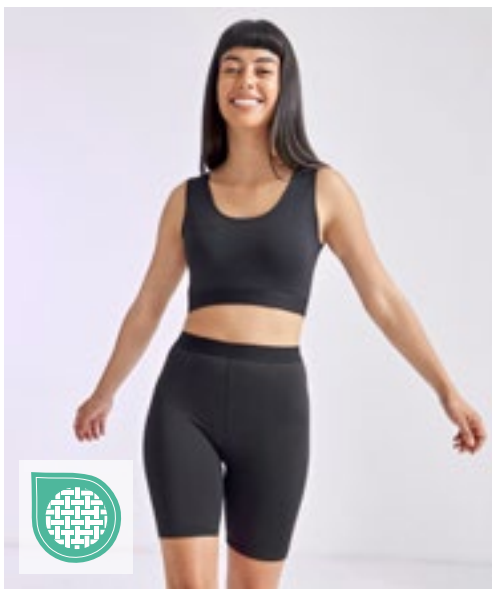

### Crosslite Trail & Track Jacket

100% Polyester

S, M, L, XL, XXL

SPIRO

NEON LIME

Waterdicht (5000mm) | Ademend (2000mvp) | Winddicht, sneldrogend | Opvouwbaar in riemzak | Uiterst licht | Makkelijk open Spiro ritstrekkers | Verstelbaar met elastisch koord | Polyesterpongezijde, PU-coating | Kan worden afgestemd op alle BIKEWEAR-kledingstukken