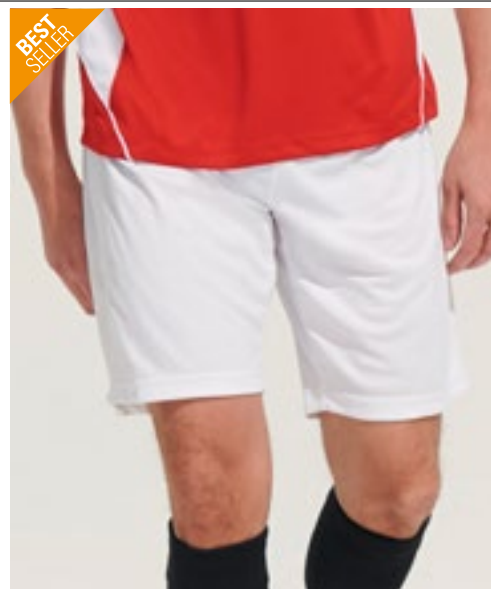

LT01221 | 01221 **Basic Shorts San Siro 2**

100% Polyester
S, M, L, XL, XXL
140 g/m² SOL'S

BLACK	BRIGHT GREEN	RED	ROYAL BLUE
WHITE			

Elastische tailleband met koordsluiting | Versterkte afwerking