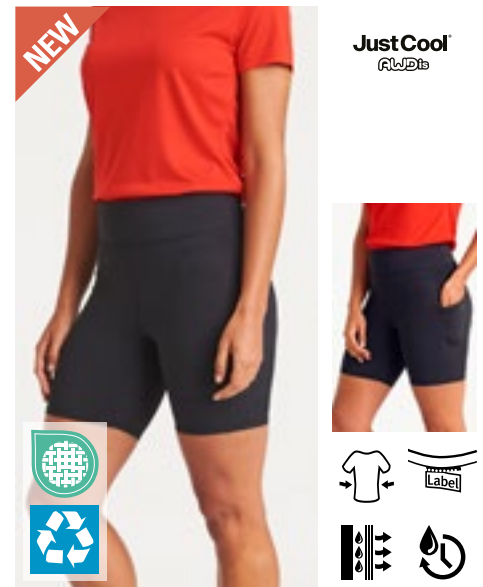

### Women's Cool Training Shorts

87% Polyester / 13% Elastaan

XS, S, M, L, XL

280 g/m<sup>2</sup>

Just Cool

JET BLACK

Strakke pasvorm | AWDIs' eigen CoolFit gemengde stof met elastaan dat zorgt voor stretch voor comfort en een goede pasvorm. | Gladde elastische tailleband voor comfortabele pasvorm | Platte naden voor minder irritatie | Plat stiksel detail | Verborgen binnenzak aan de voorkant | Eenvoudig afscheurlabel maakt het perfect voor rebranding