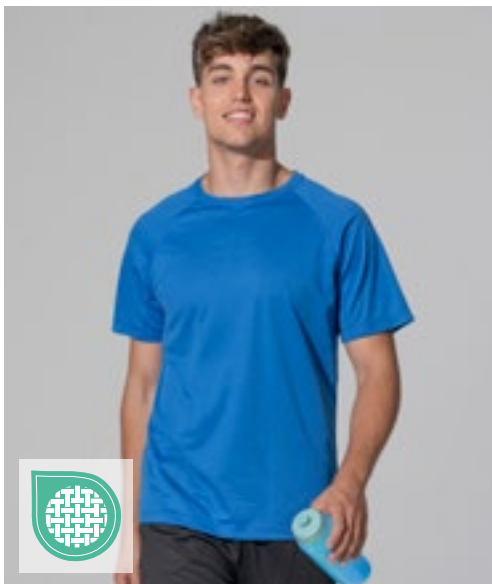

JHK100 | SPORTMAN **Men's Sport T-Shirt**

JHK
T-SHIRT