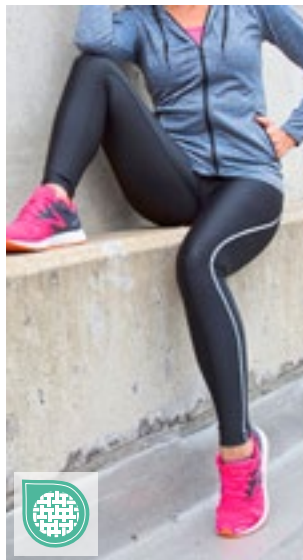

SPIRO

RT251F | S251F

Women's Bodyfit Base Layer Leggings

80% Nylon / 20% Elastaan
XS/S, M/L, XL/XXL
200 g/m²

SPIRO

BLACK

QUICK DRY-stof met vochtregulerende werking houdt de huid koel en comfortabel | Lichtgewicht | Op contouren aansluitende vlakken met contrasterend stiksels bovenop | Geavanceerde technologie | Zachte microstretchstof voor atleten | Sneldrogend verwijdert vocht van uw huid | Ultra reflecterend SPIRO-logo op linkerzijde plus achterkant van de enkel | Sleutelzakje midden op voorzijde | Ideaal kledingstuk om op te warmen | Trekkoord en elastische tailleband | Flat lock steek zijnaden