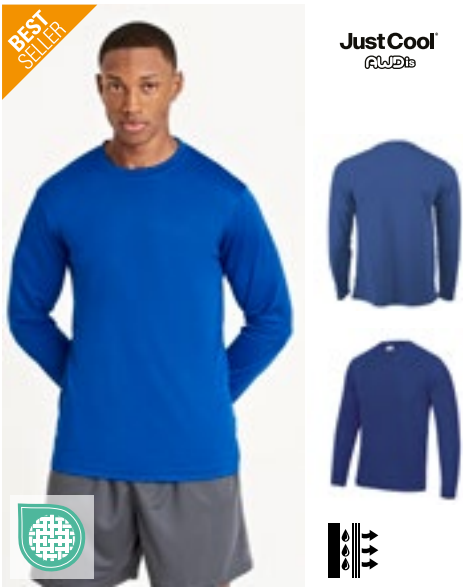

Just Cool
AWDis

JC002 | JC002 **Long Sleeve Cool T**
100% Polyester
S, M, L, XL, XXL
140 g/m² Just Cool

ARCTIC WHITE	CHARCOAL (SOLID)	ELECTRIC GREEN
ELECTRIC ORANGE	ELECTRIC YELLOW	FIRE RED
FRENCH NAVY	JET BLACK	PURPLE
ROYAL BLUE	SAPPHIRE BLUE	

Ontspannen pasvorm | Ingezetste mouwen | Nekband in dezelfde stof met tape | AWDIs ,eigen lichtgewicht Neoteric™ structuurstof met inherente wickability | Ronde hals in dezelfde stof | Eenvoudig afscheurlabel maakt het perfect voor rebranding | Inherente stretch-stofeigenschappen