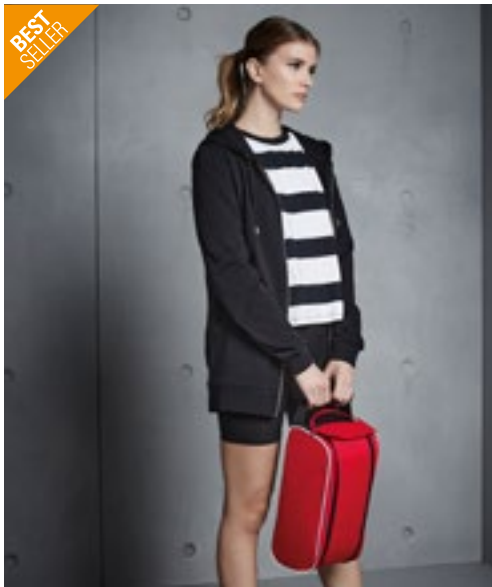

QD76 | QD76 **Teamwear Shoe Bag**

BEST SELLER