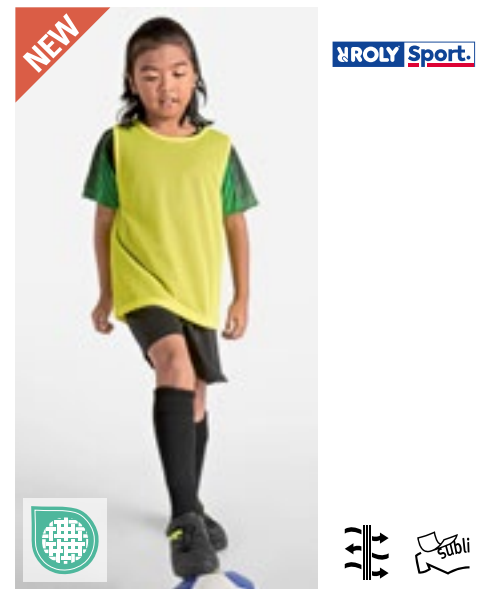

RY0417K | 0417 **Kids' Roma Training Bib**

100% Polyester
8, 10, 12, 14, 16 Jahre
140 g/m² Roly

FLUOR CORAL 234	FLUOR GREEN 222	FLUOR ORANGE 223
FLUOR PINK 228	FLUOR TURQUOISE 176	FLUOR YELLOW 221
MAUVE 63	RED 60	ROYAL BLUE 05
WHITE 01		

Uniseks | Trainingshesje van netstof | Binding aan nek en armsgaten | Dubbele naad onderaan