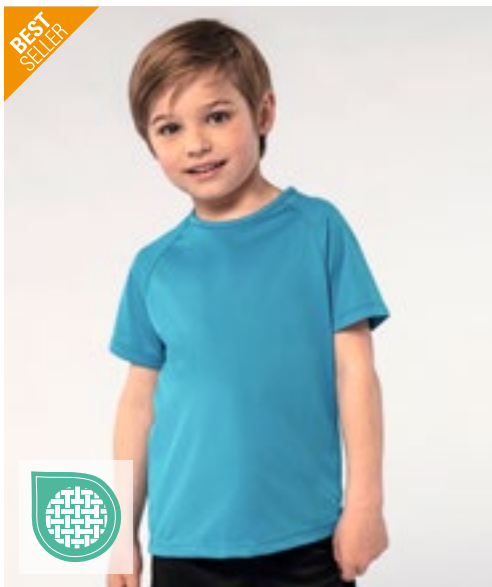

Luchtdoorlatend | Sneldrogend | Fijn opstaande ribboord aan nek | Raglanmouwen | Zijnaden | Verlengde rug

Raglanmouwen | Dubbel stiksel aan mouwuiteinden en onderkant | Langere rug

**L198K** | 01166 **Kids' Raglan Sleeved T-Shirt Sporty**