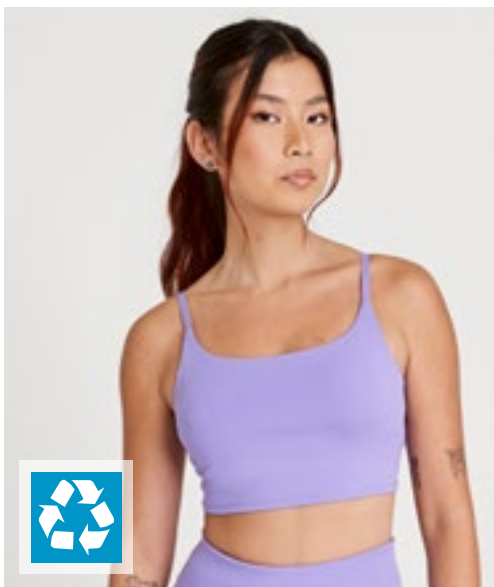

JC217 | JC217 **Women's Recycled Tech Sports Bra**

JustCool
RWD's