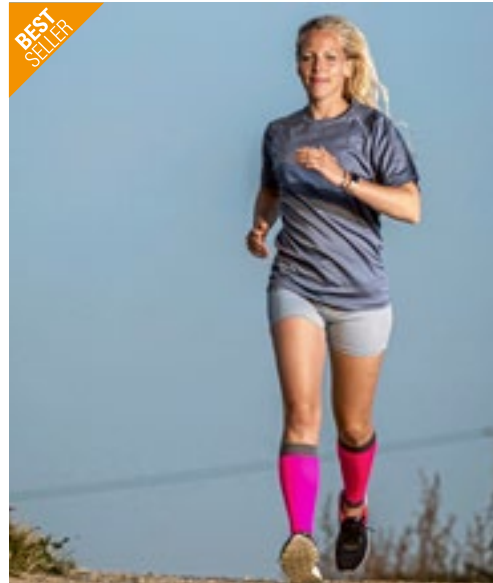

SPIRO COMPRESSION

RT290 | S290X Compression Calf Sleeves (2 per pack)
70% Nylon / 30% Elastaan
XS (1), S (2), M (3), L (4), XL (5)

SPIRO

BLACK/GREY

ORANGE/GREY

PINK/GREY

RED/BLACK

Sneldrogend | Luchtdoorlatend | Gegradueerde compressie: 15-20 mmHg | Hoge dichtheid constructie voorkomt stijfheid, kramp en micro spierletsels | 360° compressie rond de kuit absorbeert het ,shockwave'-effect op spieren, aders en gewrichten | Naadloos