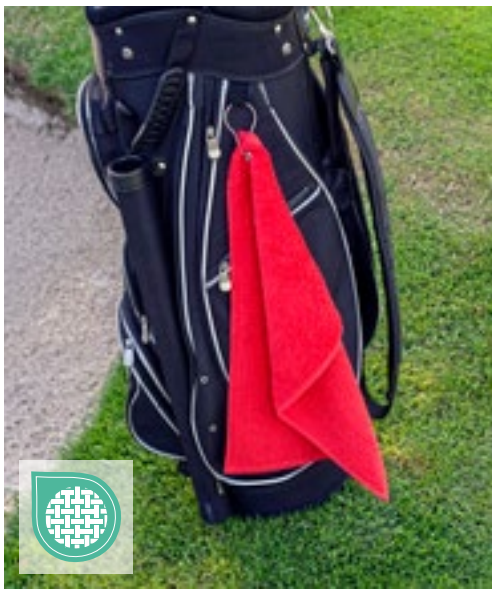

TOWEL
CITY

TC13 |TC013 **Luxury Golf Towel**

100% Katoen
30 x 50 cm
550 g/m²

Towel City

BLACK	FOREST	FUCHSIA	NAVY
RED	WHITE		

Luxe golfhanddoek | Klinknagel en haak met zilvereffect | Uitstekend absorptievermogen | Haak verwijderen vóór het wassen

TOWEL
CITY

TC033 |TC033 **Printable Golf Towel**

100% Katoen
30 x 60 cm
550 g/m²

Towel City

BLACK	NAVY	WHITE

Golfhanddoek met visgraatrand van 10 cm voor eenvoudige decoratie | Metalen klinknagel in hoek van bovenrand

TOWEL
CITY

TC19 |TC019 **Microfibre Golf Towel**

100% Polyester
40 x 55 cm
280 g/m²

Towel City

BLACK	BRIGHT ROYAL	NAVY
STEEL GREY	WHITE	

Golfhanddoek in microfibre met oog en haak | Design met 3 vouwen 40 x 55 cm | Sneldrogend en zeer absorberend | Lichtgewicht | Haak verwijderen vóór het wassen