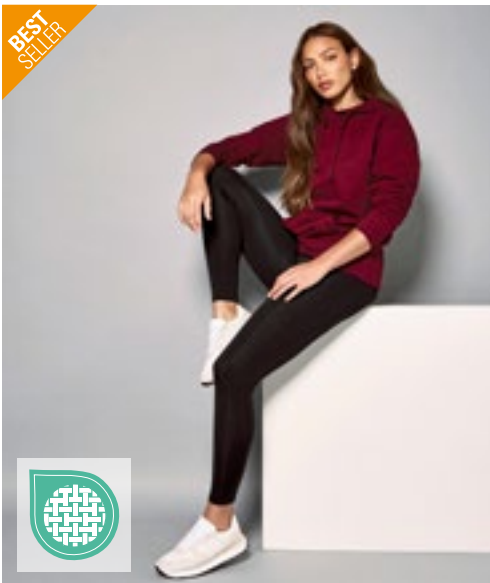

K943 | KK943 **Fashion Fit Full Length Legging**
92% Polyester / 8% Elastaan
XXS (6), XS (8), S (10), M (12), L (14), XL (16)
240 g/m²
Kustom Kit

BLACK

Brede dubbellaagse tailleband met smal elastisch koord, verborgen aan de binnenkant | Verborgen zak met ritssluiting centraal achteraan op de tailleband | Plat gesloten panelen van dezelfde stof, ergonomisch geplatst voor comfort en pasvorm | Gamegear®-opdruk in de taille | Wassen op 30 ° c

KUSTOM KIT®