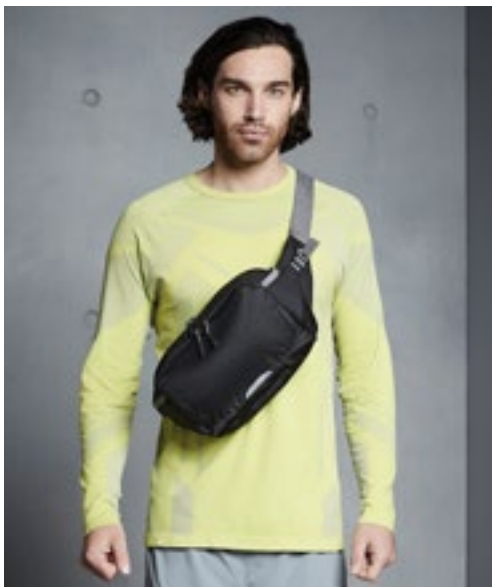

QX515 | QX515 **SLX® 5 Litre Performance Waistpack**

BUITEN (RUGZAKKEN)

QUADRA®