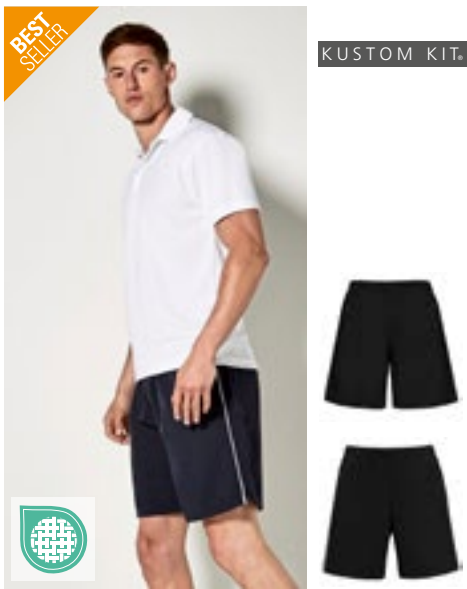

Gebreide nauwaansluitende trackpants met contrasterende zijpanelen | Zijzakken met rits | Elastische taille met intern trekkoord | Enkelritsen met ritsbeschermer en halfautomatische ritsschuivers

**K980** | KK980 **Classic Fit Track Short**