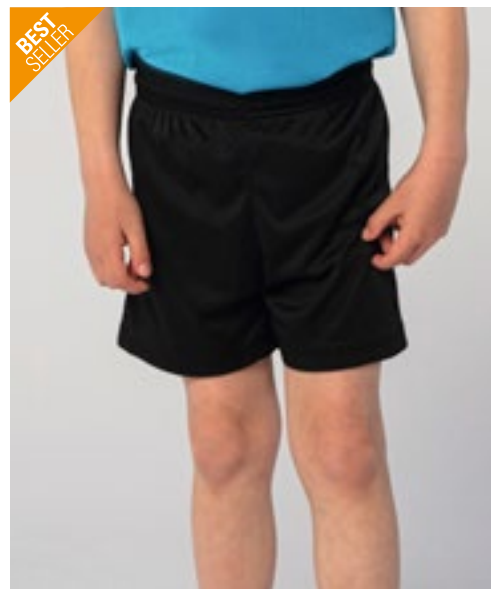

Sierlijke kraag met contrasterend boordje | Raglanmouwen | Grote ademende inzetstukken van gaasstof in de zijkanten en in de mouwen, zorgen voor transpiratiecontrole | Langere afgeronde achterkant | Versterkte afwerking