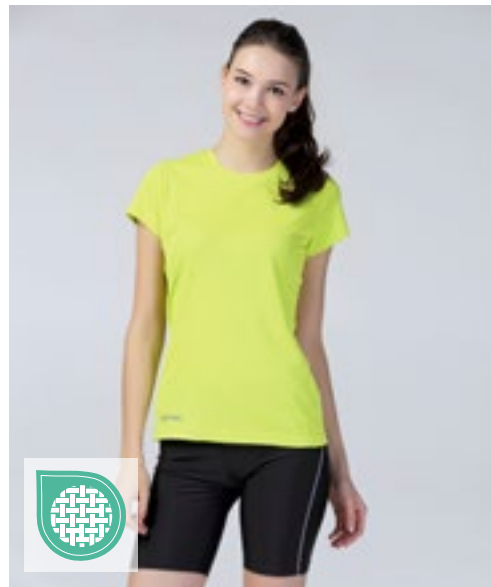

RT250F | S250F **Women's Bodyfit Base Layer Shorts**

80% Nylon / 20% Elastaan
XS/S, M/L, XL/XXL
200 g/m²

SPIRO

BLACK

QUICK DRY-stof met vochtregulerende werking houdt de huid koel en comfortabel | Lichtgewicht | Contour-fit panelen met contrasterende beenpijp | Geavanceerde technologie | Microzachte atletische stretchstof | Sneldrogend verwijdert vocht van uw huid | Reflecterend SPIRO-afdruklogo op linkerzijde en 6 punten op linkeronderbeen | Sleutelzakje midden op achterzijde | Ideaal kledingstuk om op te warmen | Elastische tailleband en trekkoord | Flat lock steek zijnaden