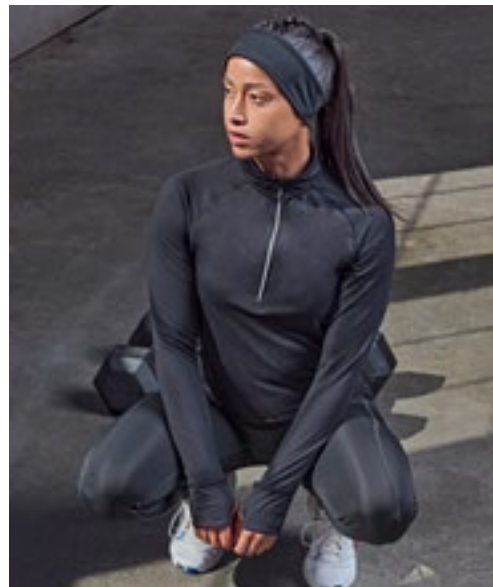

**TL560** | TL560 **Hi-Viz Jacket**

100% Polyester  
XXS, XS, S, M, L, XL, XXL  
110 g/m<sup>2</sup>

Tombo

BLACK/REFLECTIVE

3-delige capuchon met verstelbaar trekkoord en stoppers | Reflecterend paneel over borst, schouder en mouwen | Regenbestendige en ademende stof | Stretchband bij manchetten | Verstelbare zoom met knopen en trekkoord | 2 x zakken met rits | Alle ritsen met semi-automatische zip-schuifregelaars | Tombo scheurlabel