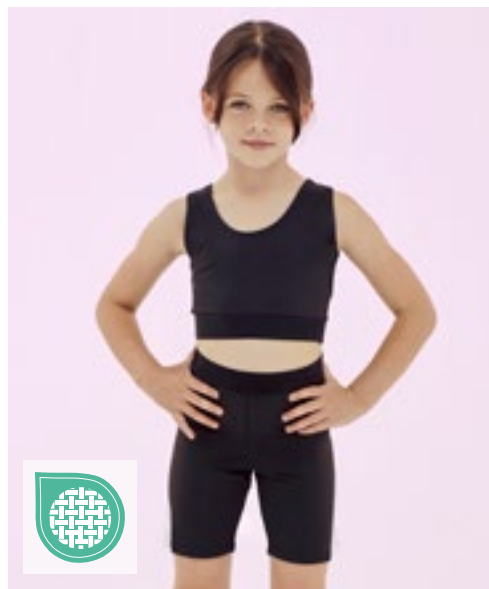

SM427 | SM427

Kids' Fashion Cycling Shorts

88% Polyester / 12% Elastaan (Jacquard Band: 90% Polyester / 10% Elastaan)

5/6, 7/8, 9/10, 11/12 jaar

300 g/m²

SF Minni

BLACK/BLACK

Single jersey | Zachte elastische jacquardband, geschikt voor sublimatiedruk | Niet-transparante stretch polyester stof | Tear-out label