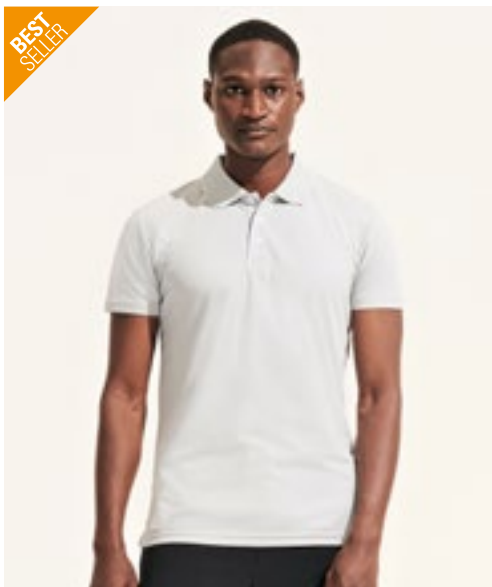

TEAMSPORT & OPLEIDING (POLOSHIRTS)

L542 | 01180 **Men's Sports Polo Shirt Performer**

100% Polyester
S, M, L, XL, XXL, 3XL
180 g/m² SOL'S

APPLE GREEN	AQUA	BLACK	FRENCH NAVY
KELLY GREEN	NEON CORAL	PURE GREY	RED
ROYAL BLUE	WHITE		

Korte mouwen | Knopenlijst met 3 knopen | Contrastkleur op knoopsluiting en zijnaden in wit (Contrastkleur Zwart = Royal, Wit = Navy) | Geschikt voor sublimatie