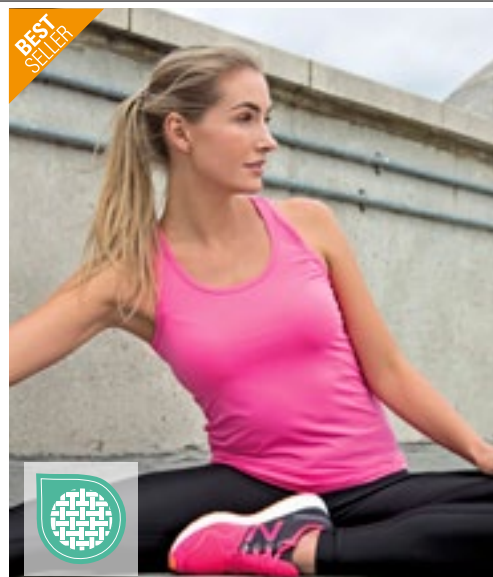

RT281F | S281F **Women's Impact Softex® Top**
85% Polyester / 15% Elastaan
XXS (6/32), XS (8/34), S (10/36), M (12/38), L (14/40), XL (16/42), XXL (18/44)
160 g/m² SPIRO

BLACK CANDY WHITE

Luchtdoorlatend | Koolstof geborsteld voor voelbare zachtheid | Volledige pasvorm voor comfortabel dragen | Snelle Dri-behandeling | Klaar om te re branden - labelloos | Superzachte sneldrogende stof met HighTec-stretch