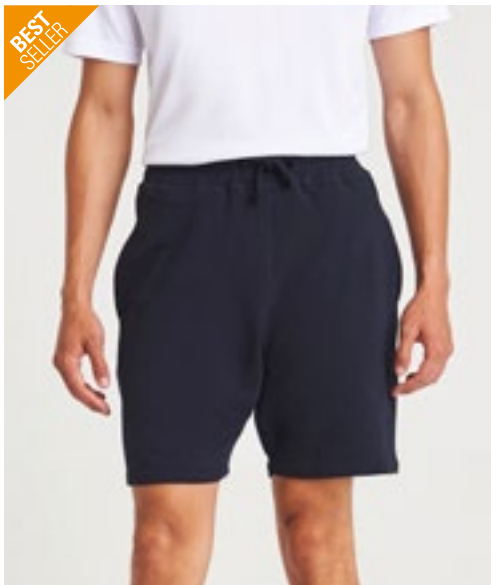

JustCool
AWDis

JC072 | JC072

Men's Cool Jog Short

60% Polyester / 35% Katoen / 5% Elastaan

S, M, L, XL, XXL

240 g/m²

Just Cool

FRENCH NAVY

JET BLACK

SPORTS GREY

Relaxte pasvorm | Ultieme 4-way stretch voor bewegingsvrijheid | Vochtafdrijvende, zachte gemengde stof van poly/katoen met elastaan voor extra stretch | Elastische tailleband | Trekkoord aanpassing | Zakken in de zijnaad