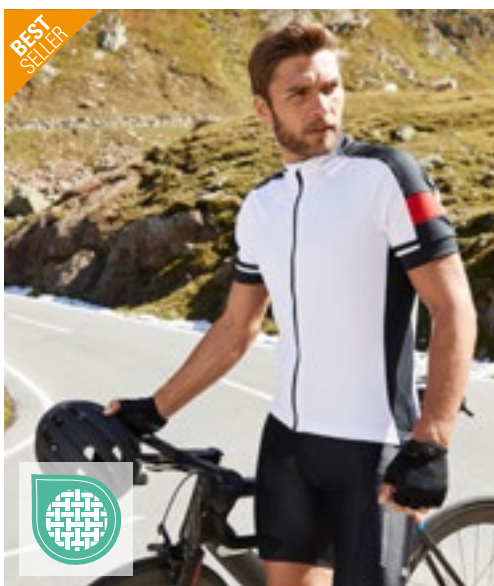

JAMES & NICHOLSON
by *dist-px*

JN454 | JN454

Men's Bike-T Full Zip

100% Polyester
S, M, L, XL, XXL, 3XL
150 g/m²

James&Nicholson

BLACK	COBALT	GREEN	ORANGE
RED	SUN YELLOW	WHITE	

Polyester Cooldry® | Sportieve fietsbovenstuk | Luchtdoorlatend | Vochtafvoer | Sneldrogend | Lichtgewicht en comfortabel | Afsluitbare, gevoerde ritssluiting over de gehele lengte met kinbeschermer | Contrasterende inzetstukken | Zak aan achterzijde met verstelbare ritssluiting | Ergonomische langere rug met antislipafwerking