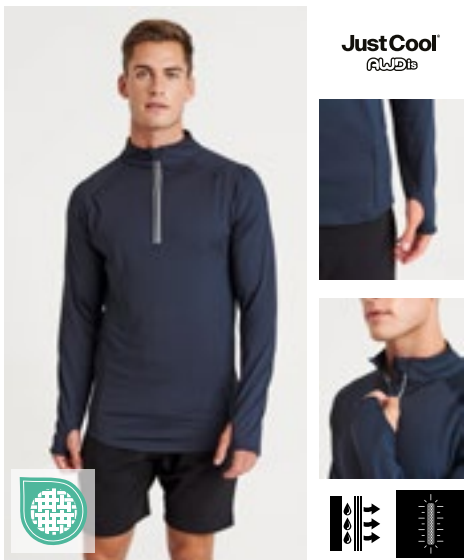

JustCool
AWDis

JC030 | JC030 **Cool-Flex 1/2 Zip Top**

86% Polyester / 14% Elastaan

S, M, L, XL, XXL

280 g/m²

Just Cool

FRENCH NAVY | JET BLACK | SILVER GREY

Cool Flex gemengd weefsel met elastaan dat stretch biedt voor comfort en een geweldige pasvorm | Active fit | Reflecterend detail | Raglanmouw voor bewegingsvrijheid | ½ rits met opstaande kraag voor ventilatie | Kinbescherming vermindert irritatie | Eenvoudig afscheurlabel