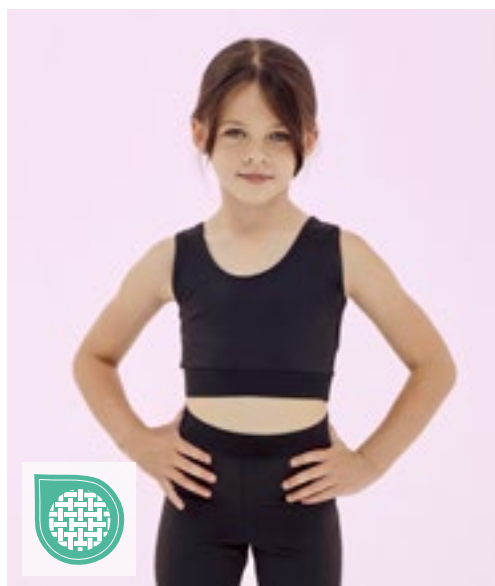

Tear-out label | Geschikt voor sublimatiedruk | Zachte elastische jacquardband, dus bedrukbaar | Tweelingnaald stiksel | Single jersey

**SM236** | SM236 **Kids' Fashion Crop Top**  
 88% Polyester / 12% Elastaan (Jacquard Band: 90% Polyester / 10% Elastaan)  
 5/6, 7/8, 9/10, 11/12 jaar  
 300 g/m<sup>2</sup> SF Minni