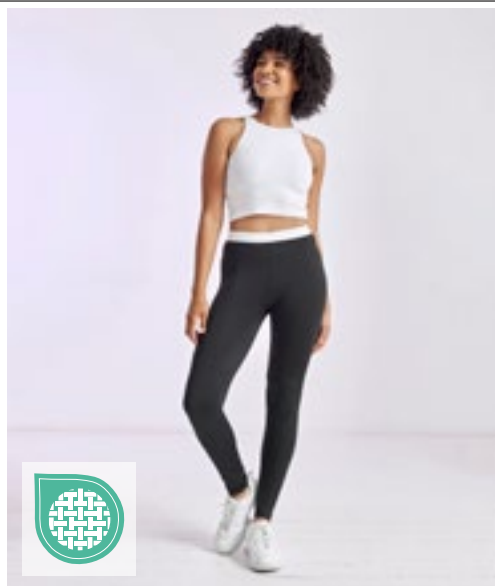

SF426 | SK426 **Women's Fashion Leggings**
88% Polyester / 12% Elastaan (Jacquard Band: 90% Polyester / 10% Elastaan)
XS, S, M, L, XL
300 g/m² SF Women

BLACK/WHITE

Single jersey | Zachte elastische jacquardband, geschikt voor sublimatiedruk | Niet-transparante stretch polyester stof | Tear-out label