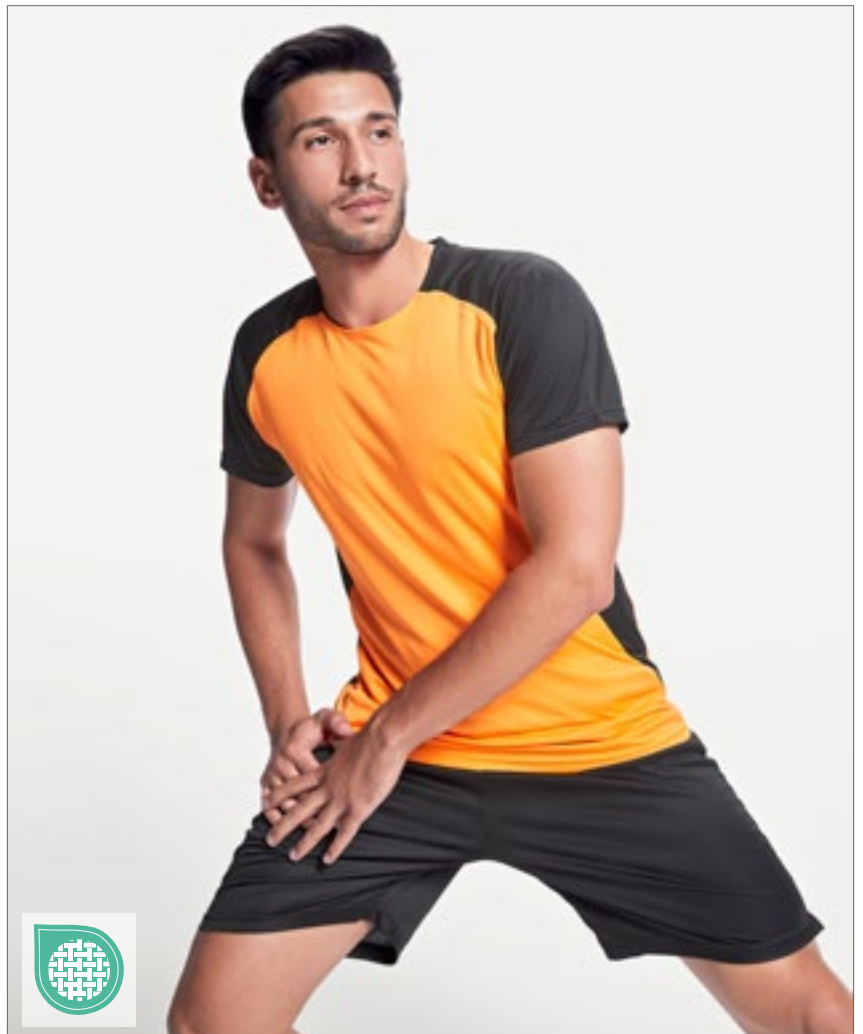

Functioneel T-shirt met korte mouwen met raglanmouwen | Ronde halsuitsnijing met ton sur ton-nektape | Contrast inzetstukken op arm en zijpanelen | Tear-out label | Functioneel materiaal | Ademende stof