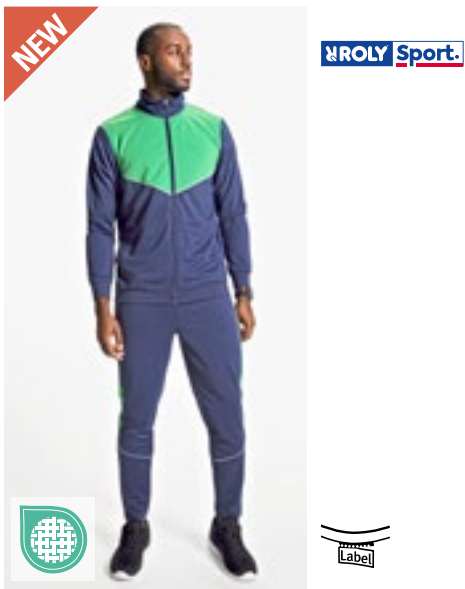

**TEE JAYS**

**TJ5710** | 5710 **Athletic Shorts**

60% Katoen / 40% Polyester  
XS, S, M, L, XL, XXL, 3XL  
320-330 g/m<sup>2</sup>

Tee Jays

BLACK HEATHER GREY

Ringgesponnen katoen | Elastische taille met koord | Twee open voorzakken | Zak met rits op achterpaneel | SBS-ritsen