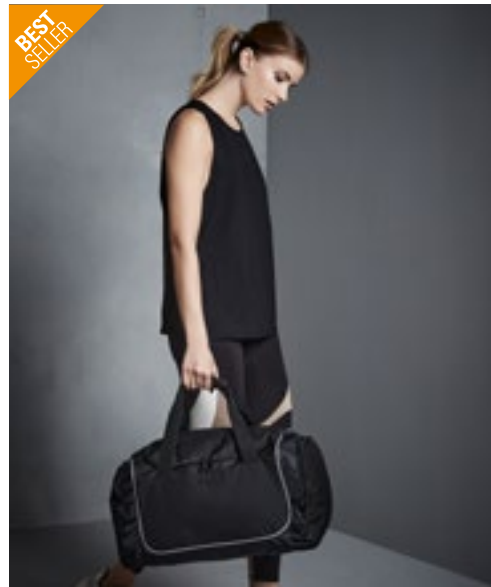

**BEST SELLER**

**QD76** | QD76 **Teamwear Shoe Bag**

100% Polyester  
35 x 16 x 18 cm

Quadra

BLACK	BRIGHT ROYAL/BLACK/WHITE	CLASSIC RED/BLACK/WHITE
FRENCH NAVY		

420D Polyester | Geweven draagriem met schoonmaakbaar interieur | Capaciteit: 9 liter | Rip-Strip™-sluiting | Levering zonder inhoud / decoratie