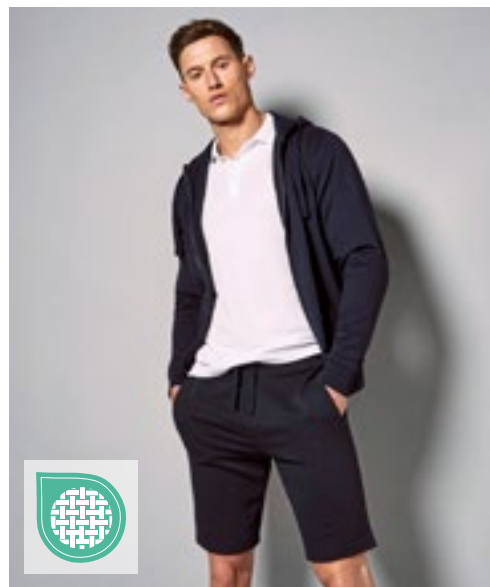

K922 | KK922 **Slim Fit Sweat Short**

KUSTOM KIT®