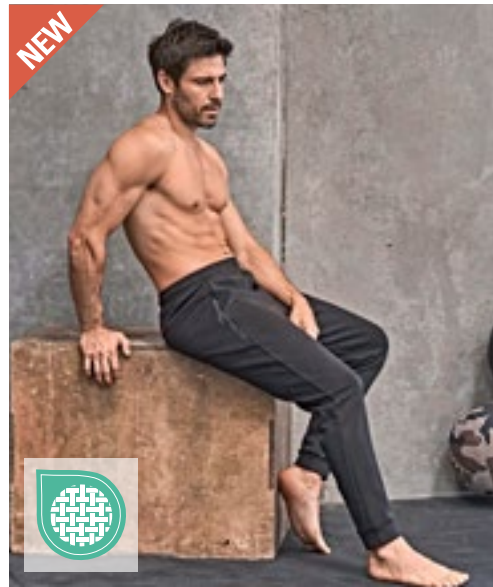

**TEE JAYS**

**TJ5706** | 5706 **Athletic Hooded Full Zip Sweat**

60% Katoen / 40% Polyester  
XS, S, M, L, XL, XXL, 3XL  
320-330 g/m<sup>2</sup>

Tee Jays

BLACK HEATHER GREY

Ringgesponnen katoen | Volledige ritssluiting | Twee open voorzakken | Zak met rits op de mouw | Elastische band aan de onderkant van de zoom | Manchetten van dezelfde stof | SBS-ritsen