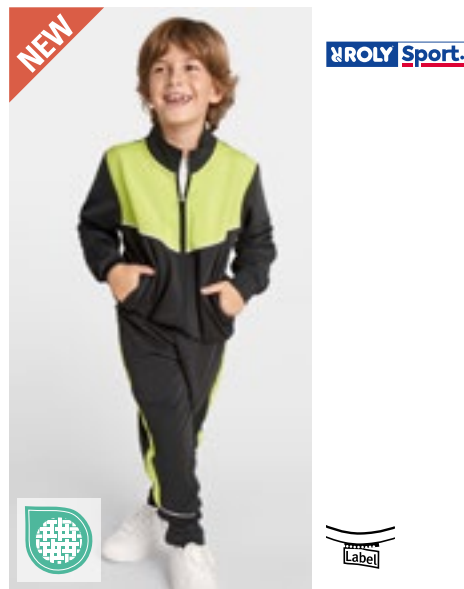

RY6410K | CH6410 **Kids' Creta Tracksuit**

100% Polyester
4, 6, 8, 10, 12, 14, 16 years
210 g/m² Roly

BLACK 02	FERN GREEN 226/BLACK 02
NAVY BLUE 55	RED 60/BLACK 02
ROYAL BLUE 05	ROYAL BLUE 05/NAVY BLUE 55

Trainingspak met contrasterende zijstrepen | Afscheurbaar etiket | Gladde acetaatstof | Jas met opstaande kraag en bedekte binnennaden | Kraag, manchetten en zoom met 1x1 ribboord | Rits met sportieve trekker | Zijzakken van jas met ritssluiting | Broek met elastiek in de taille en verstelbaar trekkoord | Twee zijzakken en een achterzak met rits | Broek met 1x1 geribbelde, elastische broekomslagen