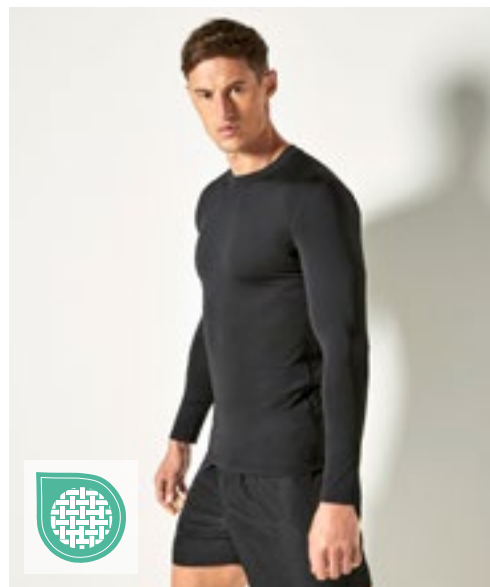

KUSTOM KIT.