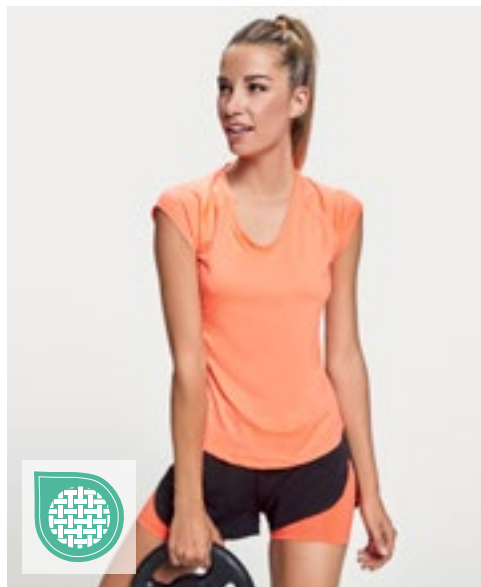

RY6401 | CA6401

Monaco T-Shirt

100% Polyester
XS, S, M, L, XL, XXL, 3XL
140 g/m²

Roly

BLACK 02	DARK LEAD 46	FERN GREEN 226	FLUOR CORAL 234
FLUOR YELLOW 221	LIME GREEN 225	MAUVE 63	NAVY BLUE 55
RED 60	ROYAL BLUE 05	TURQUOISE 12	WHITE 01
YELLOW 03			

Voorkant: 100% polyester, achterkant: 100% polyester 3D, 140 g/m² | Functioneel T-shirt, korte mouwen | Ronde hals met contrasterende stiksels in bloemgeel | Achterkant: combinatie van twee polyester materialen | Sneldrogende, ademende stof | Tear-out label | Functioneel materiaal