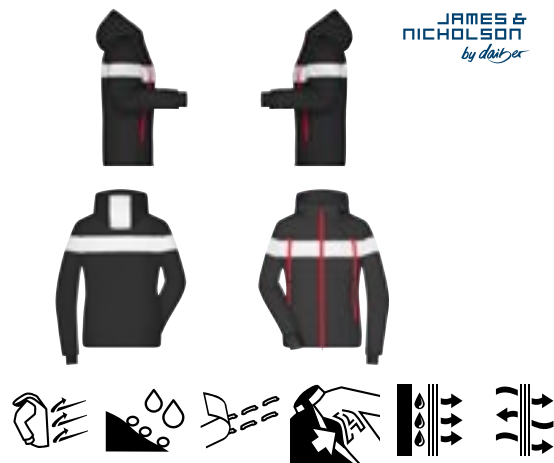

JAMES & NICHOLSON
by dafjex

JN1173 | JN1173 Ladies' Wintersport Jacket

100% Polyester
XS, S, M, L, XL, XXL

James&Nicholson

BLACK/WHITE/LIGHT RED	ELECTRIC BLUE/WHITE/BLACK
LIGHT RED/WHITE/BLACK	NAVY/WHITE/LIGHT RED

Sportieve, waterdichte winterjas met DuPont™ Sorona®-voering (hernieuwbaar plantaardig materiaal) | Licht getailleerd | Wind- en waterdicht buitenmateriaal (10.000 mm waterkolom) | Ademend en waterdoorlatend, damp (5.000 g / m² / 24 uur) | Getapete naden | Bijgevoegde, verstelbare kap met voering | Contrasterende inzetstukken aan de mouwen, voor- en achterkant | Waterdichte tweekantingsritssluiting | Doorlopende windbescherming met kinbescherming | Vier voorzakken met waterdichte ritssluiting | Binnenzak met ritssluiting en binnenzak van gaas | Kleine zak met ritssluiting aan de linkeronderarm | Verstelbare sneeuwbescherming met breedteverstelling aan de zoom | Elastische manchetten met duimlus | Rits voor decoratie aan de achterkant | Ritsen: YKK

JAMES & NICHOLSON
by dafjex

JN1174 | JN1174 Men's Wintersport Jacket

100% Polyester
S, M, L, XL, XXL, 3XL

James&Nicholson

BLACK/WHITE/LIGHT RED	ELECTRIC BLUE/WHITE/BLACK
LIGHT RED/WHITE/BLACK	NAVY/WHITE/LIGHT RED