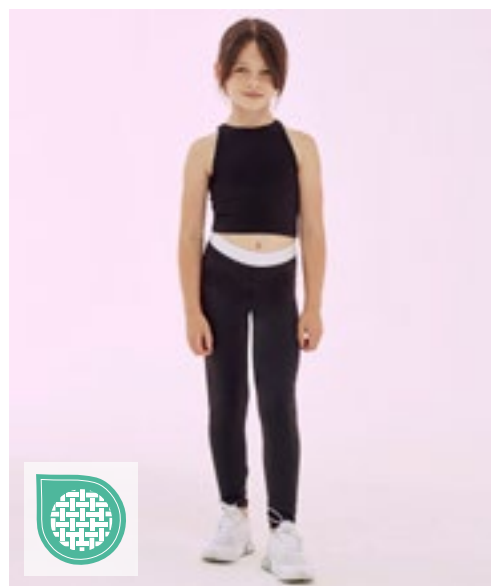

SM426 | SM426 **Kids' Fashion Leggings**
88% Polyester / 12% Elastaan (Jacquard Band: 90% Polyester / 10% Elastaan)
5/6, 7/8, 9/10, 11/12 jaar
300 g/m² SF Minni

BLACK/WHITE

Single jersey | Zachte elastische jacquardband, geschikt voor sublimatiedruk | Niet-transparante stretch polyester stof | Tear-out label