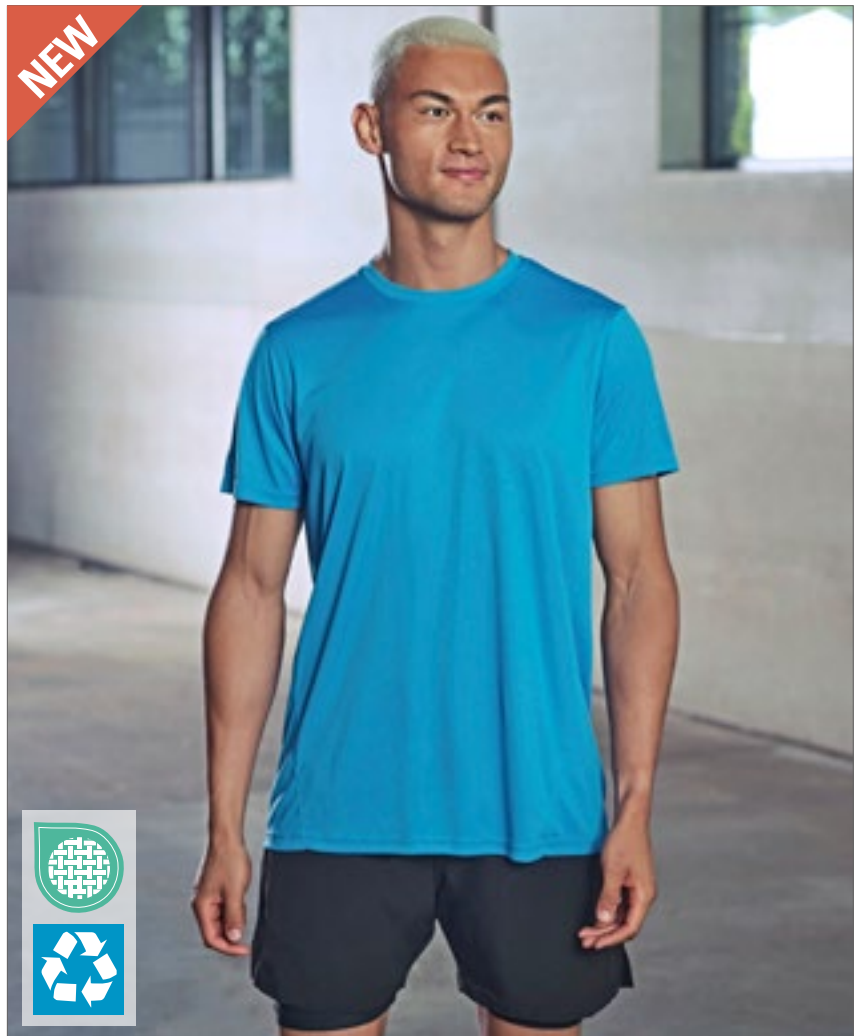

68% Polyester / 28% Viscose / 4% Polyurethaan
XS, S, M, L, XL, XXL, 3XL
160 g/m²

Tombo

BLACK

Single jersey | Oversized T-shirt | Scoop neck | Verlaagde schouderaden | Zoom achterkant langer dan voorkant | Superzacht materiaal | Tear-out label

100% Polyester
XS, S, M, L, XL, XXL
180 g/m²

Tombo

BLACK   CHARCOAL GREY   OLYMPUS BLUE

Gerecycleerd polyester | Interlock | Losse pasvorm | Uniseks | Ronde halsuitsnijing | Voorste zijnaad bij paneel, verlengd vanaf achterpaneel | Bovenaan doorgestikt bij de voorste zijnaad | Mouwboord en zoom met dubbele naad | Halsboord in dezelfde stof | Afscheurbaar etiket