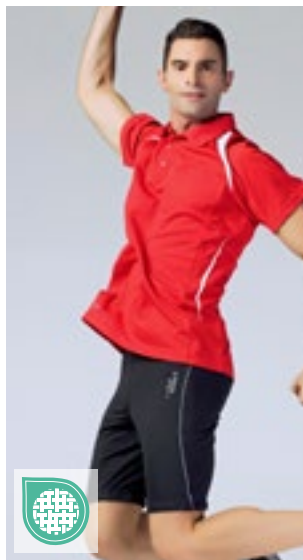

### Junior Base Bodyfit Shorts

80% Polyamide / 20% Elastaan  
**S (6/7 jaar), M (8/9 jaar), L (10/12 jaar)**  
 200 g/m<sup>2</sup>

SPIRO

BLACK

Elastische tailleband | Flat lock steek zijnaden | Contour fit panelen met contraststiksels | Reflecterend SPIRO-printlogo | Binnenzak met sleutel