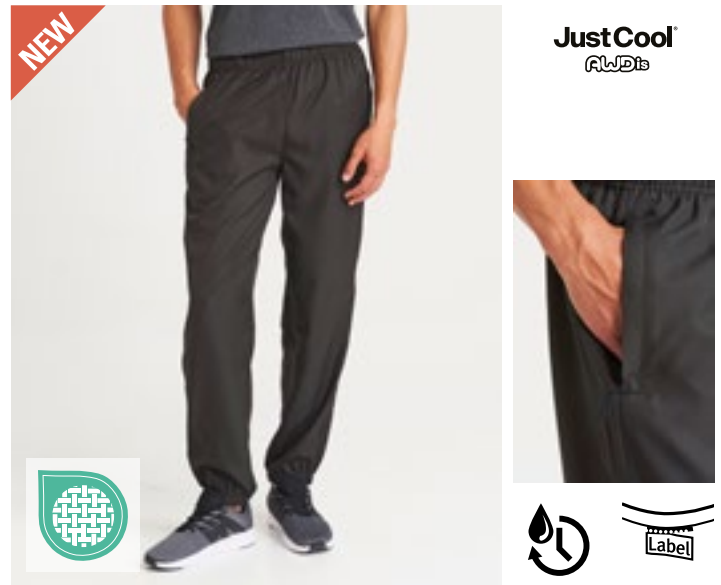

Relaxte pasvorm | Ultieme 4-way stretch voor bewegingsvrijheid | Vochtafdrijvende, zachte gemengde stof van poly/katoen met elastaan voor extra stretch | Elastische tailleband | Trekkoord aanpassing | Zakken in de zijnaad