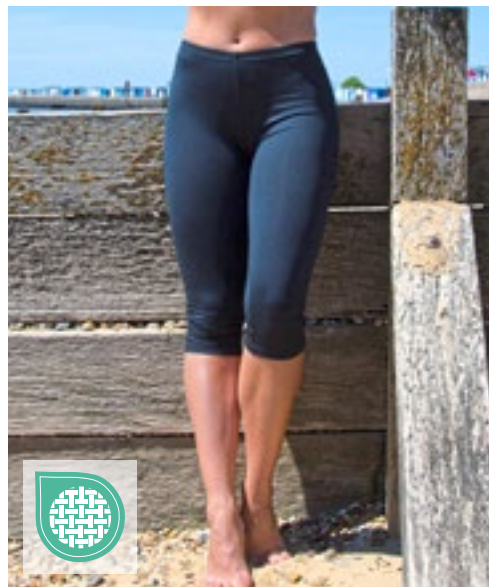

RT284F | S284F **Women's Impact Softex® Capri Pants**

88% Polyester / 12% Elastaan
XXS (6/32), XS (8/34), S (10/36), M (12/38), L (14/40), XL (16/42), XXL (18/44)
200 g/m²

SPIRO

BLACK

Luchtdoorlatend | Koolstof geborsteld voor voelbare zachtheid | Elastische tailband | Snelle Dri-behandeling | Bijgesneden kortere stijl | Klaar om te merken | Superzachte sneldrogende stof met HighTec-stretch