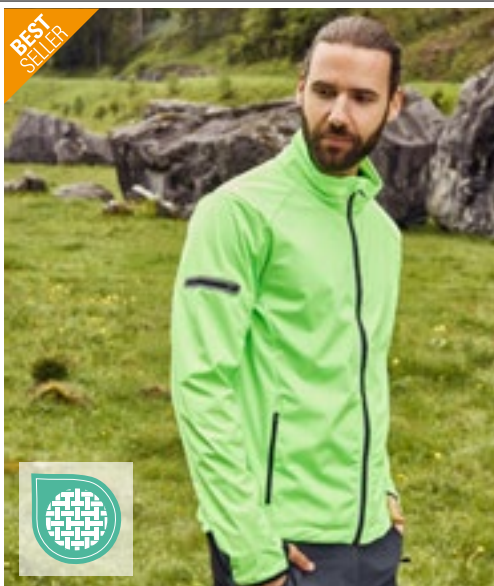

JN1126 | JN1126 **Men's Sports Softshell Jacket**

100% Polyester
S, M, L, XL, XXL, 3XL
180 g/m²

James&Nicholson

BLACK/LIGHT RED	BRIGHT BLUE/BRIGHT YELLOW	BRIGHT GREEN/BLACK
BRIGHT ORANGE/BLACK	BRIGHT YELLOW/BRIGHT BLUE	LIGHT RED/BLACK
NAVY/BRIGHT YELLOW	TITAN/BLACK	WHITE/BRIGHT GREEN

Functionele softshell jas voor sport-, vrijetijds- en promotiedoeleinden | Lichtgewicht, elastisch, 3-laags functioneel materiaal met TPU-membraan | Wind- en waterdicht (5000 mm waterkolom) | Ademend en dampdoorlatend (5.000 g / m² / 24 uur) | Naden niet verzegeld | Reflecterende rits over de hele lengte bedekt met kinbescherming | Twee zijzakken met ritsen | 2 binnenzakken | Opstaande kraag | Zak op de mouw en achterkant met reflecterende print | Elastische mouwbanden met duimgaten | Langer aan de achterkant

JAMES & NICHOLSON
by dist-ox