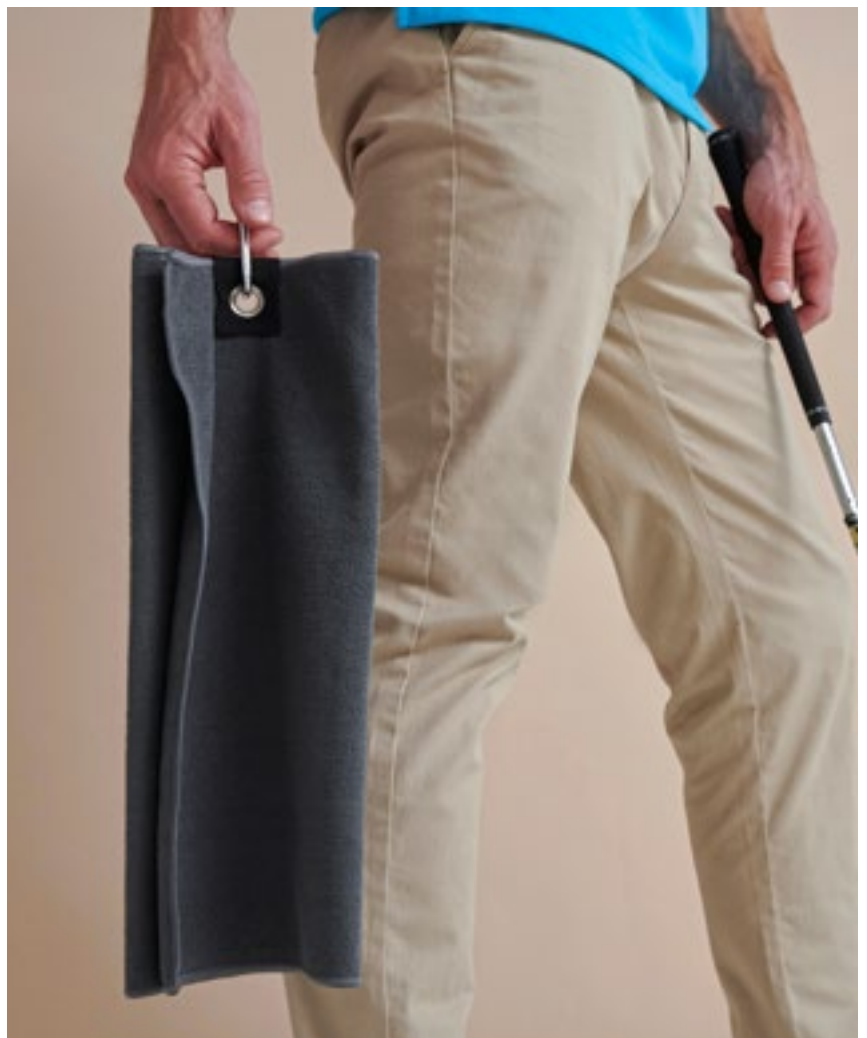

**TOWEL**  
CITY

**TC07** | TC007

**Pocket Gym Towel**

100% Katoen  
30 x 100 cm  
550 g/m<sup>2</sup>

Towel City

**BLACK** **NAVY** **WHITE**

Luxueuze handdoek voor de fitness met zakken | Zaklengte 29 x 17 cm diepte met bijpassende ritssluiting | Afscheurbaar label