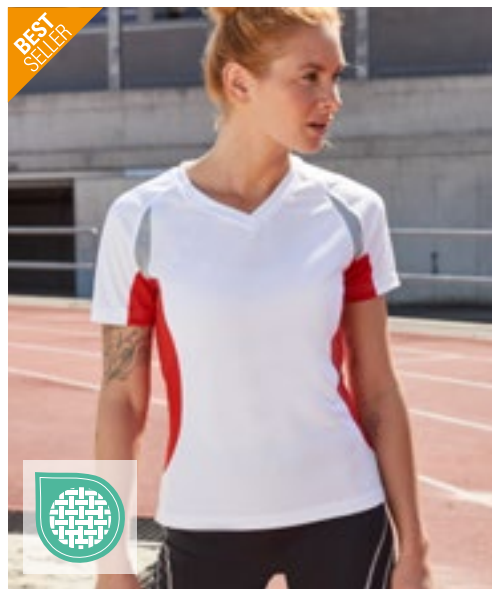

JN390 | JN390 **Ladies' Running-T**

JAMES & NICHOLSON
by dairjer