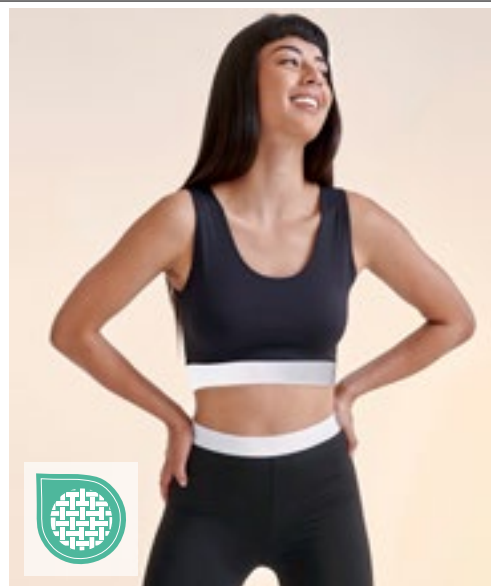

SF236 | SK236 **Women's Fashion Crop Top**
88% Polyester / 12% Elastaan (Jacquard Band: 90% Polyester / 10% Elastaan)
XS, S, M, L
300 g/m² SF Women

BLACK/BLACK | BLACK/WHITE | WHITE/WHITE

Tear-out label | Geschikt voor sublimatiedruk | Zachte elastische jacquardband, dus bedrukbaar | Tweelingnaald stiksel | Single jersey