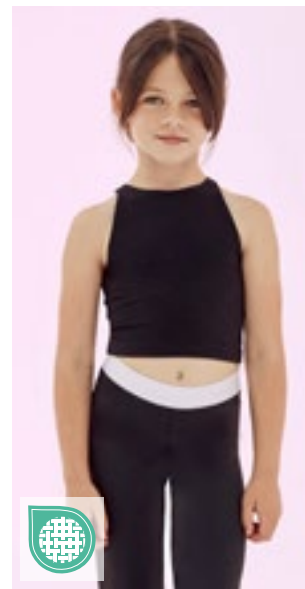

SF235 | SK235

**Women's Sport Out Cropped Top**

65% Polyamide / 31% Polyester / 4% Elastaan (Neon Pink: 92% Polyamide / 8% Elastaan)

S, M, L

280 g/m<sup>2</sup>

SF Women

Racer back | Getailleerde crop top | Tear-out label | Naadloos gebreide stof voor stretch, comfortabele nauwsluitende pasvorm en vormbehoud