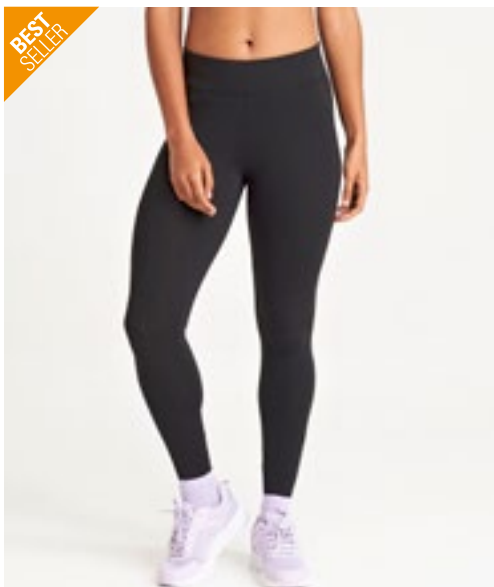

BEST SELLER

JustCool
AWDis