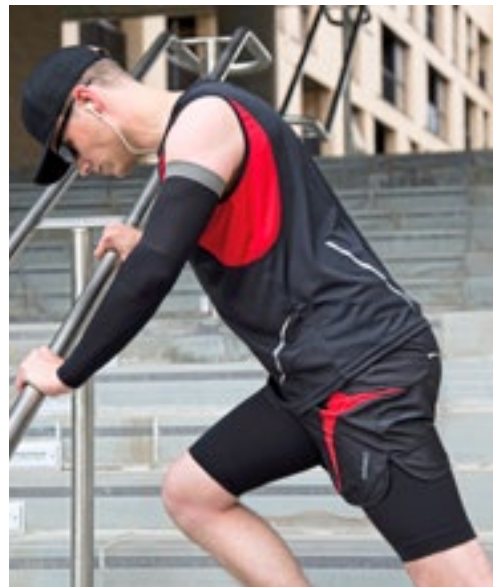

SPIRO COMPRESSION

RT292 | S292X Compression Quad Sleeves (2 per pack)
70% Nylon / 30% Elastaan
S (1), M (2), L (3), XL (4)

SPIRO

BLACK

Sneldrogend | Luchtdoorlatend | Gegradueerde compressie: 15-20 mmHg | Hoge dichtheid constructie voorkomt stijfheid, kramp en micro spierletsels | 360° compressie rond de quadriceps absorbeert het ,shockwave'-effect op spieren, aders en gewrichten | Naadloos | Siliconen beengrip