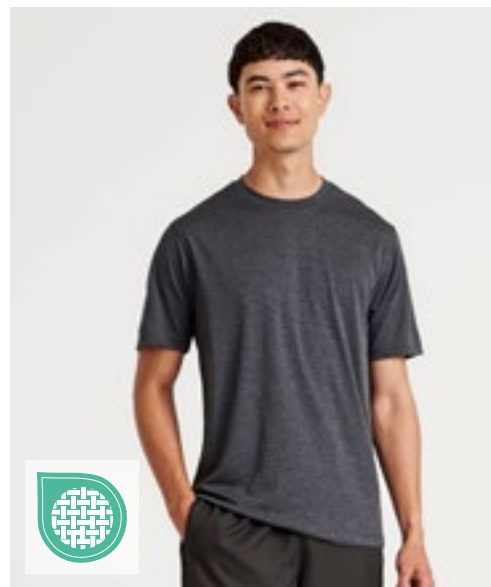

JC004 | JC004 **Cool Urban T**

100% Polyester
XS, S, M, L, XL, XXL
155 g/m² Just Cool

BLACK URBAN MARL	GREY URBAN MARL	NAVY URBAN MARL

Ontspannen sportieve pasvorm | Set in sleeve design | Gladde gemêleerde prestatietof | Nekband in dezelfde stof met tape | Tweedraads gestikte boord | Ronde hals in dezelfde stof | Eenvoudig afscheurlabel | Inherente stretch-stofeigenschappen