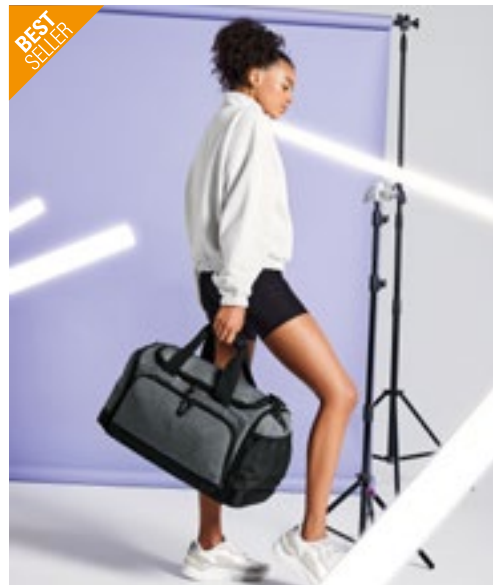

BG544 | BG544 **Athleisure Holdall**

BagBase