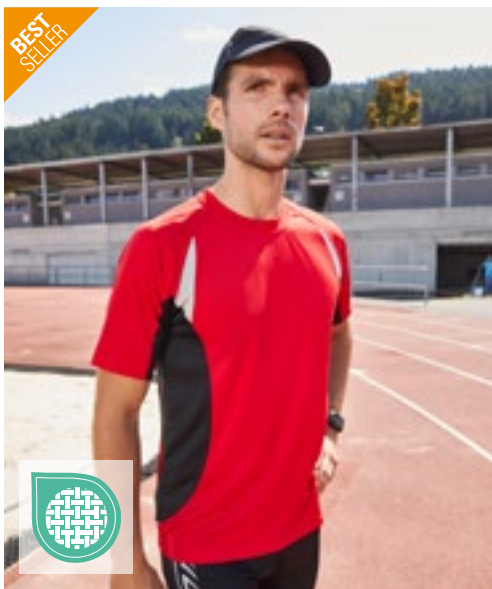

JAMES & NICHOLSON
by dairjer

JN391 | JN391 **Men's Running-T**

100% Polyester
S, M, L, XL, XXL, 3XL
140 g/m²

James&Nicholson

RED/BLACK	ROYAL/BLACK	WHITE/BLACK
WHITE/RED	WHITE/ROYAL	

TOPCOOL®-polyester | Luchtdoorlatend loopshirt | Vochtafvoer | Sneldrogend | Lichtgewicht en comfortabel | Contrasterende inzetstukken | Modieuze reflecterende transfer | Modieuze reflecterende biezen | Ronde halsuitsnijing