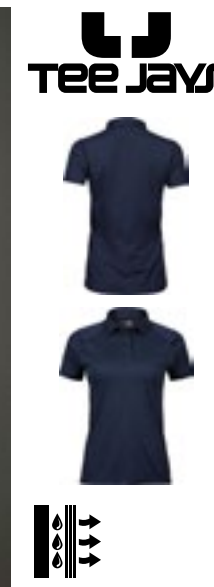

**TJ7200** | 7200 **Men's Luxury Sport Polo**

100% Polyester  
S, M, L, XL, XXL, 3XL  
150 g/m<sup>2</sup> Tee Jays

BLACK	DARK GREY (SOLID)	ELECTRIC BLUE	NAVY
WHITE			

Polyester CoolDry | Getailleerde pasvorm | Gevoerde kraag in identiek geweven stof | Plat gebreide kraag | Antraciet contrast knoppen | Vochtafvoerende afwerking | Knopen met "Tee Jays"- branding