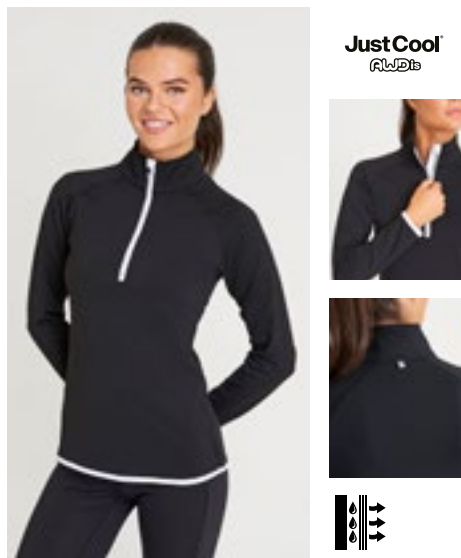

AWDis' eigen CoolFit Poly Elastane stof die uw lichaam omsluit en vocht uitademt om u droog te houden. | Strakke pasvorm | Reflecterend lipje achter in de nek houdt de snoeren van de oortelefoon op zijn plaats | Contrasterende binding in dezelfde stof bij de rits, manchetten en zoom | Raglan mouwontwerp zorgt voor bewegingsvrijheid | ½ rits met opstaande kraag voor warmte | Kinbescherming vermindert irritatie | Eenvoudig afscheurlabel maakt het perfect voor rebranding