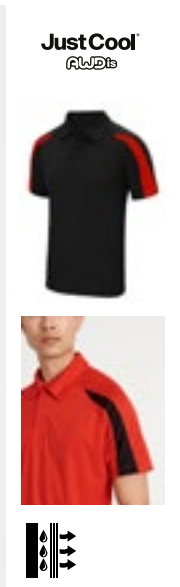

JC043 | JC043 Contrast Cool Polo

100% Polyester
S, M, L, XL, XXL
140 g/m² Just Cool

ARCTIC WHITE/FIRE RED	ARCTIC WHITE/SAPPHIRE BLUE
CHARCOAL (SOLID)/JET BLACK	CHARCOAL (SOLID)/LIME GREEN
FIRE RED/JET BLACK	FRENCH NAVY/ARCTIC WHITE
JET BLACK/ARCTIC WHITE	JET BLACK/ELECTRIC ORANGE
JET BLACK/FIRE RED	ROYAL BLUE/ARCTIC WHITE

Contrast inzetstukken aan voor- en achterkant van de mouwen | Raglan mouw ontwerp | Zelfgekleurde knoppen | AWD's eigen Neoteric™ weefselstructuur met inherente wickability | Tape van dezelfde stof in de hals | Kraag en manchetten van dezelfde stof | Tweedraads gestikte boord | Eenvoudig afscheurlabel maakt het perfect voor rebranding