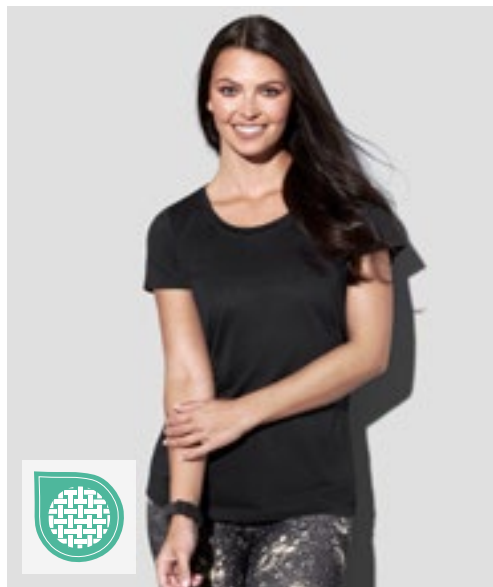

# FITNESS (T-SHIRTS)

**S8600** | ST8600 **Cotton Touch T-Shirt**

100% Polyester  
**S, M, L, XL, XXL**  
 160 g/m<sup>2</sup> Stedman®

- BLACK OPAL
- CYBER ORANGE
- CYBER YELLOW
- WHITE

Klein, reflecterend ACTIVE-DRY °-logo op de achterkant | Nekband | Fijne, soepele stof die aanvoelt als katoen | Decoratieve flatlock schouderaden | Onderhoudslabel in zijnaad | Klein label in de kraag | Zijnaden | Wassen op 40 ° C | Normale pasvorm