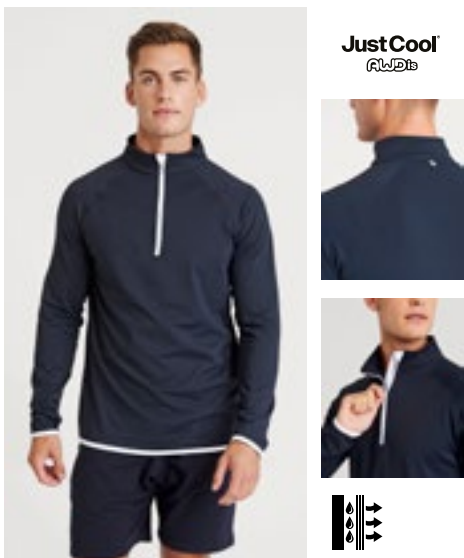

JustCool
AWDis

JC031 | JC031 **Men's Cool 1/2 Zip Sweat**

87% Polyester / 13% Elastaan

S, M, L, XL, XXL

280 g/m²

Just Cool

CHARCOAL (SOLID)/JET BLACK | FRENCH NAVY/ARCTIC WHITE
JET BLACK/ARCTIC WHITE | JET BLACK/FIRE RED
ROYAL BLUE/ARCTIC WHITE

AWDis' eigen CoolFit Poly Elastane stof die uw lichaam omsluit en vocht uitademt om u droog te houden. | Strakke pasvorm | Reflecterend lipje achter in de nek houdt de snoeren van de oortelefoon op zijn plaats | Contrasterende binding in dezelfde stof bij de rits, manchetten en zoom | Raglan mouwontwerp zorgt voor bewegingsvrijheid | ½ rits met opstaande kraag voor warmte | Kinbescherming vermindert irritatie | Eenvoudig afscheurlabel maakt het perfect voor rebranding