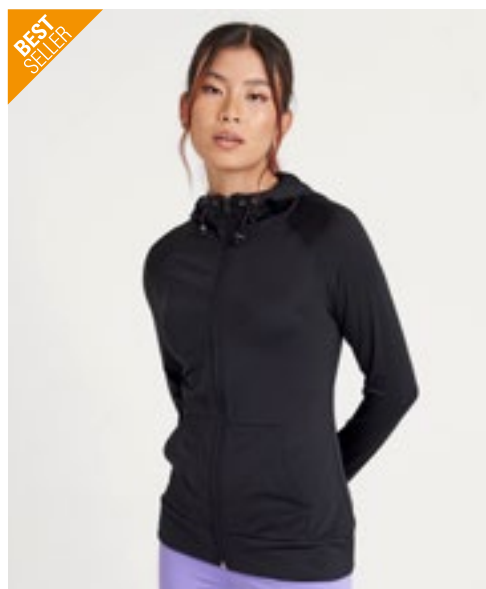

JustCool
AWD^{ts}

JC058 | JC058 **Women's Cool Contrast Zoodie**

89% Polyester / 11% Elastaan (Melange: 92% Polyester / 8% Elastaan)
XS, S, M, L, XL
240 g/m² (Sleeves: 210 g/m²)

Just Cool

BLACK/BLACK SLATE MELANGE GREY/GREY MELANGE JET BLACK/JET BLACK OCEAN/OCEAN MELANGE

Dubbelgewichts gemengd polyesterweefsel | Raglanmouwen | Contrasterende gemêleerde mouwen | Active fit | Afgeronde zoom aan de achterzijde | Wicking sneldrogende stof | Bijgevoegde verstelbare capuchon | Kangoeroezakje | Volledige rits aan de voorkant | Duimgaten