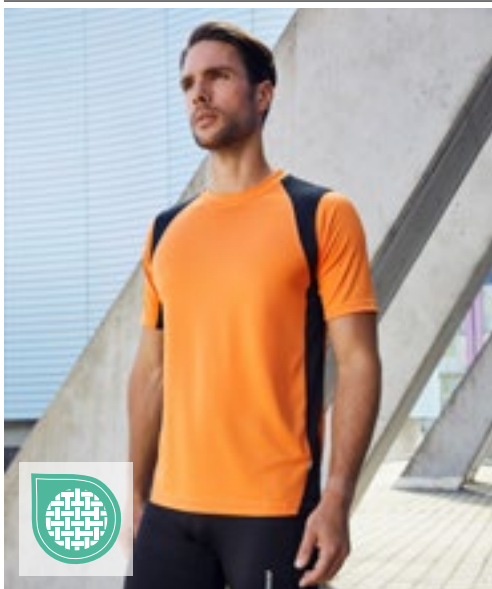

RUNNING (LOOPKLEDIJ)

JAMES & NICHOLSON
by dairjer

JN306 | JN306 **Men's Running-T**

100% Polyester
S, M, L, XL, XXL, 3XL
140 g/m²

James&Nicholson

FLUO YELLOW/BLACK	OCEAN/WHITE	ORANGE/BLACK
RED/BLACK	ROYAL/BLACK	ROYAL/WHITE
WHITE/RED	WHITE/ROYAL	WHITE/WHITE
YELLOW/BLACK		

TOPCOOL®-polyester | Functioneel loopshirt | Luchtdoorlatend | Vochtafvoer | Sneldrogend | Lichtgewicht en comfortabel | Contrast inzetstukken van mesh | Modieuze reflecterende transfer op de rug | Ronde halsuitsnijing