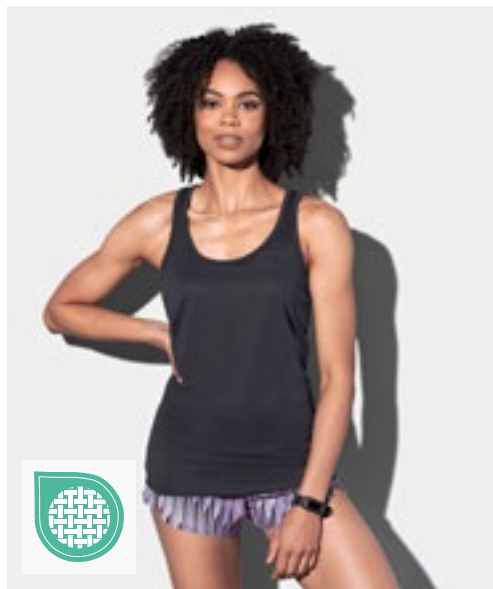

S8540 | ST8540 **Active 140 Tank Top Women**

100% Polyester
S, M, L, XL
140 g/m²

Stedman®

BLACK OPAL	WHITE

Bird-eyelet mesh | Rekbare stof | Racerback | Halsuitsnijding en armsgat met bias | Onderhoudslabel in zijnaad | Klein label in de kraag | Zijnaden | Wassen op 40 ° C | Normale pasvorm