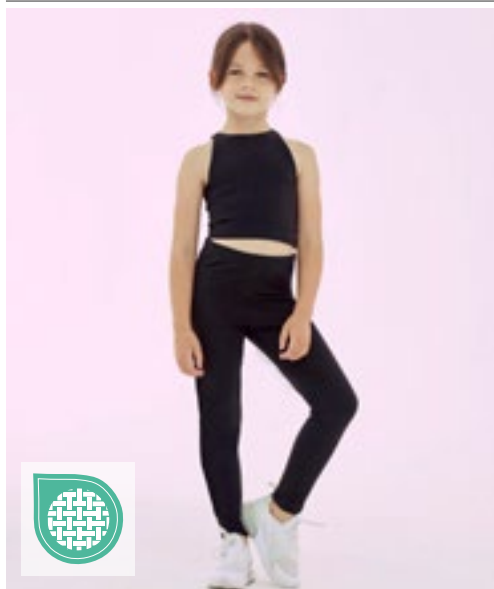

STRETCH

SM64 | SM064 **Kids' Leggings**

96% Katoen / 4% Elastaan
3/4, 5/6, 7/8, 9/10, 11/12 jaar
190 g/m²

SF Minni

BLACK

Afscheurbaar label SF (Skinnifit) | Elastiek in de taille | Gevormde snit | Tweelingnaaldstiksel aan de zoom