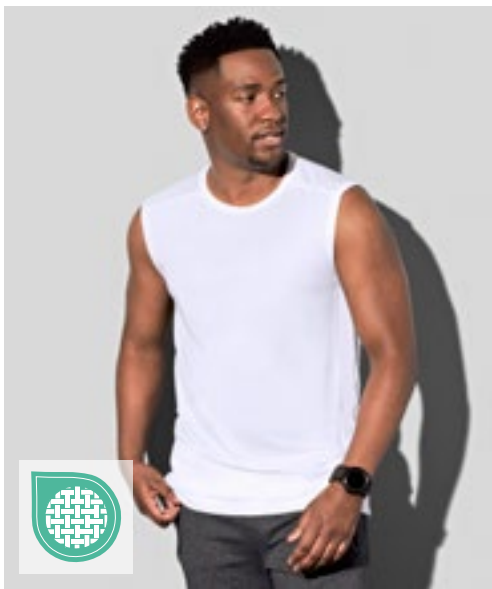

S8440 | ST8440 **Active 140 Sleeveless**

100% Polyester
S, M, L, XL, XXL
140 g/m²

Stedman®

BLACK OPAL	WHITE

Bird-eyelet mesh | Decoratieve Flatock-naden | Rekbare stof | Voorjuk | Halsuitsnijding en armsgat met bias | Zijnaden | Klein label in de kraag | Onderhoudslabel in zijnaad | Zijnaden | Wassen op 40 ° C | Normale pasvorm