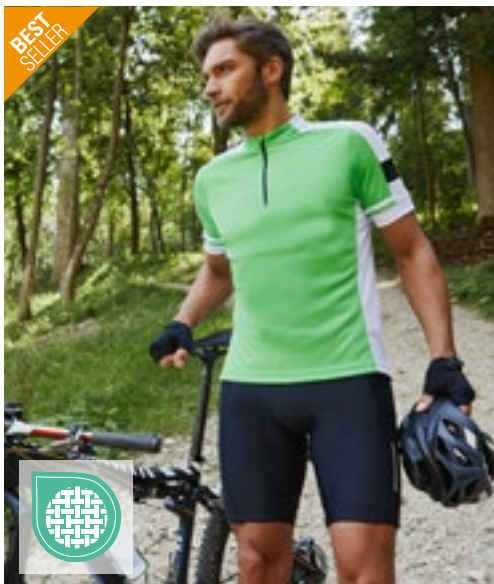

JAMES & NICHOLSON
by *dist-px*

JN452 | JN452

Men's Bike-T Half Zip

100% Polyester
S, M, L, XL, XXL, 3XL
150 g/m²

James&Nicholson

BLACK	COBALT	GREEN	ORANGE
RED	SUN YELLOW	WHITE	

Polyester Cooldry® | Sportieve fietsbovenstuk | Luchtdoorlatend | Vochtafvoer | Sneldrogend | Lichtgewicht en comfortabel | Afsluitbare, gevoerde ritssluiting met kinbeschermer | Contrasterende inzetstukken | Zak aan achterzijde met verstelbare ritssluiting