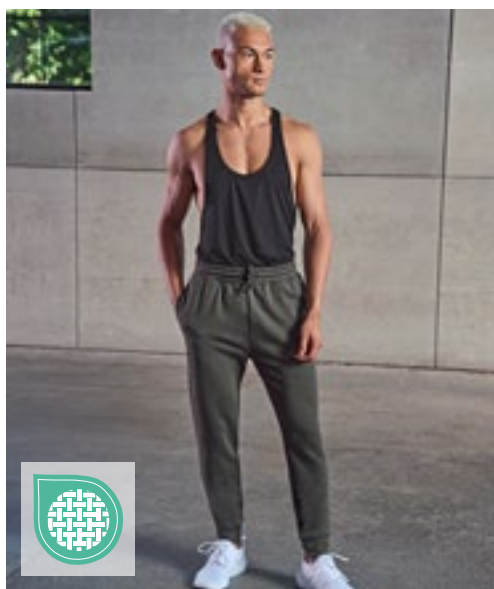

**RT276M** | S276M **Men's Slimfit Jogger**

100% Polyester  
XS, S, M, L, XL, XXL  
220g/m<sup>2</sup>

SPIRO

**BLACK**

Zijzakken in mesh, inclusief zakje voor sleutel/paspoort | YKK-ritsen aan de enkels | Super stretch stof | Contrast grijze binnenafwerking | Taille met trekkoord | Sneldrogend | Luchtdoorlatend