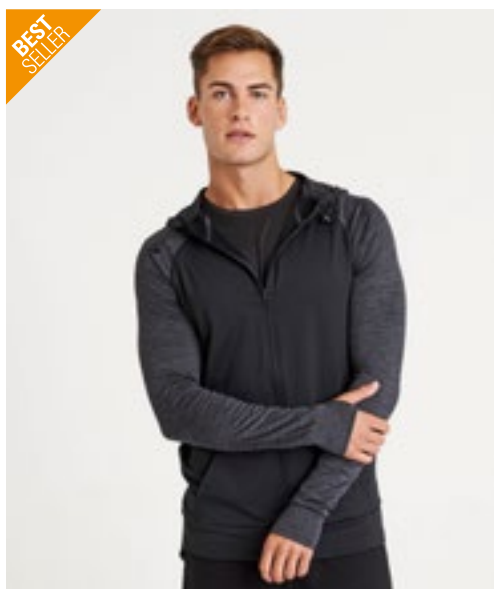

JustCool
AWD^{ts}

JC057 | JC057 **Men's Cool Contrast Zoodie**

89% Polyester / 11% Elastaan (Melange: 92% Polyester / 8% Elastaan)
S, M, L, XL, XXL
240 g/m² (Sleeves: 210 g/m²)

Just Cool

BLACK/BLACK SLATE MELANGE GREY/GREY MELANGE JET BLACK/JET BLACK NAVY/NAVY MELANGE

Dubbelgewichts gemengd polyesterweefsel | Raglanmouwen | Contrasterende gemêleerde mouwen | Active fit | Afgeronde zoom aan de achterzijde | Wicking sneldrogende stof | Bijgevoegde verstelbare capuchon | Kangoeroezakje | Volledige rits aan de voorkant | Duimgaten