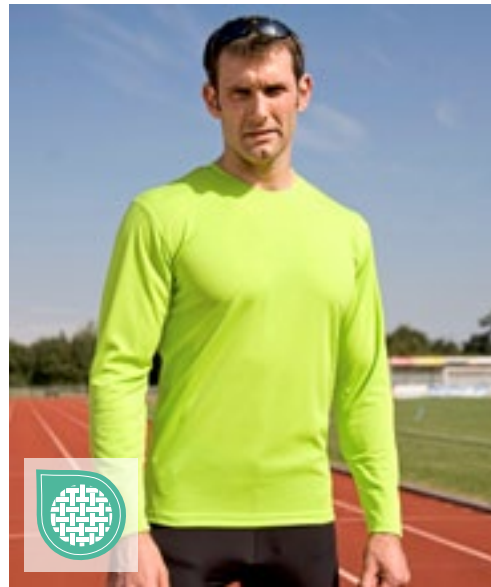

SPIRO

BLACK LIME NAVY WHITE

QUICK DRY Functie | Snelle wicking controle houdt de huid koel en comfortabel | Zachte atletische stof | Reflecterend bedrukt neklabel | Gebonden nek met dezelfde stof | Ideaal laag kledingstuk