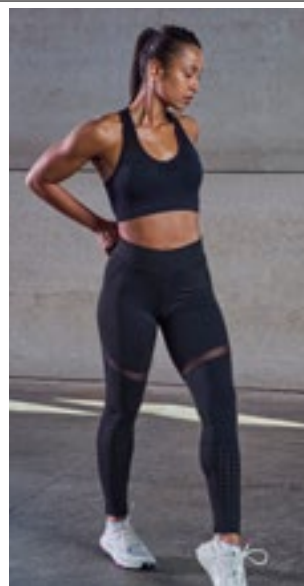

TL672 | TL672 **Ladies' Panelled Legging**

87% Polyester / 13% Elastaan
XS, S, M, L, XL, XXL
280 g/m² Tombo

BLACK

Ondoorzichtige, stretch stof | Diepe tailleband met binnenzakje | Squat-proof | Fijne mesh-panelen op voor- en achterbeen | Lasergesneden panelen bij de onderste kuiten, voor en achter | Tombo scheurlabel