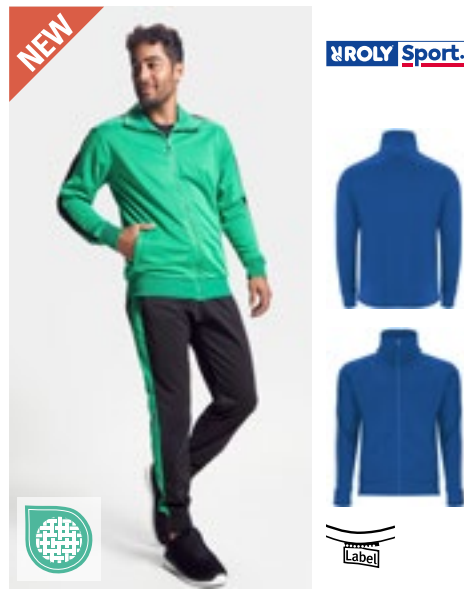

RY6410 | CH6410 **Creta Tracksuit**

100% Polyester
S, M, L, XL, XXL
210 g/m² Roly

BLACK 02	FERN GREEN 226/BLACK 02
NAVY BLUE 55	RED 60/BLACK 02
ROYAL BLUE 05	ROYAL BLUE 05/NAVY BLUE 55

Trainingspak met contrasterende zijstrepen | Afscheurbaar etiket | Gladde acetaatstof | Jas met opstaande kraag en bedekte binnennaden | Kraag, manchetten en zoom met 1x1 ribboord | Rits met sportieve trekker | Zijzakken van jas met ritssluiting | Broek met elastiek in de taille en verstelbaar trekkoord | Twee zijzakken en een achterzak met rits | Broek met 1x1 geribbelde, elastische broekomslagen