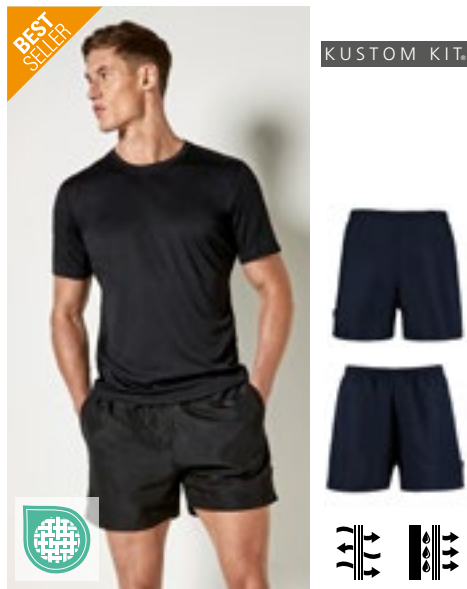

K986 | KK986 **Classic Fit Plain Short**

100% Polyester
XXS, XS, S, M, L, XL, XXL
80 g/m² Kustom Kit

BLACK | NAVY

Volledig elastische taille | Drooghoudende vochtafvoerende stof houdt u koel en comfortabel | Binnenkant van mesh | Twee zijzakken | 100% polyester microtouch / 100% polyester gaasvoering