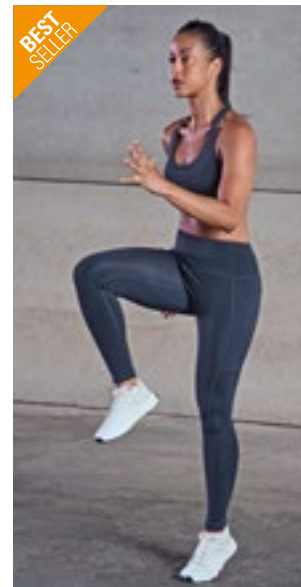

BEST SELLER

STRETCH Label

TL370 | TL370 **Core Pocket Legging**

86% Polyester / 14% Elastaan

XXS/XS, S/M, L/XL, XXL/3XL

260 g/m²

Tombo

BLACK CHARCOAL GREY DEEP BURGUNDY
HOT CORAL NAVY OLIVE GREEN
TURQUOISE BLUE

Taillehoge legging | Volledige lengte | Brede tailleband | Telefoonvak in zijnaad | Tear-out label