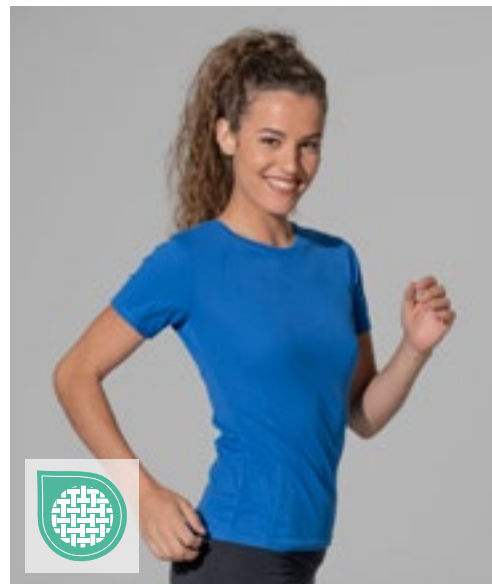

JHK
T-SHIRT

100% Polyester
S, M, L, XL, XXL
130 g/m²

JHK

BLACK	GOLD	GOLD FLUOR	GRAPHITE
KHAKI	LIME	LIME FLUOR	NAVY
ORANGE	ORANGE FLUOR	RED	ROYAL BLUE
SILVER	TURQUOISE	WHITE	

Performance T-shirt | Raglan mouw | Nekband met decoratief stiksel | Max. afwerkingstemperatuur: 135 °C

JHK101 | SPORTLADY **Ladies' Sport T-Shirt**

100% Polyester
S, M, L, XL, XXL
130 g/m²

JHK

BLACK	FUCHSIA FLUOR	GOLD FLUOR	KHAKI
LIME FLUOR	NAVY	ORANGE	ORANGE FLUOR
RED	ROYAL BLUE	SILVER	TURQUOISE
WHITE			

Performance dames T-shirt | Decoratieve naden aan de voorkant, achterkant en mouwen | Licht getailleerd | Max. afwerkingstemperatuur: 135 °C