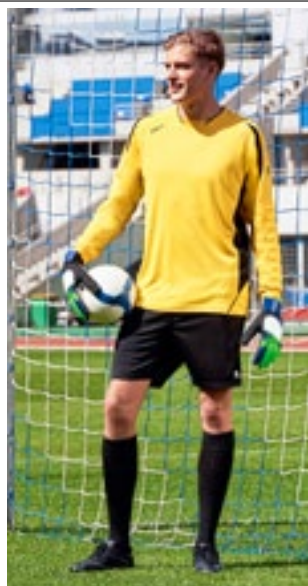

SOL'S
the fair spirit