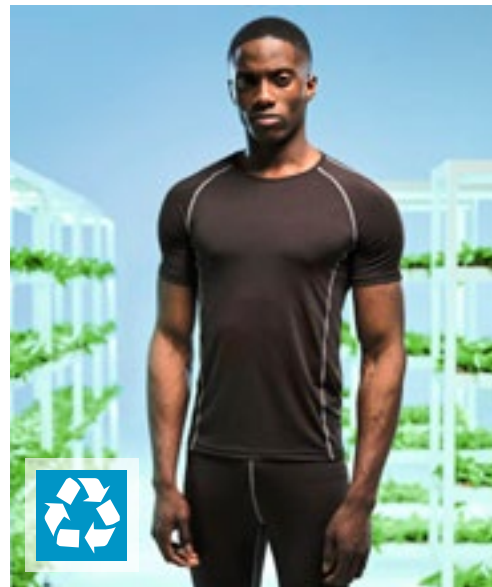

RG227 | TRS227 **Pro Short Sleeve Base Layer Top**

92% Polyester / 8% Elastaan
S, M, L, XL, XXL, 3XL
Regatta Professional

Gerecycleerd polyester | Gerecycleerde isolatie | Stretch stof | Korte mouwen | Goede vochtafdrijving | Sneldrogend | Uit te knippen label