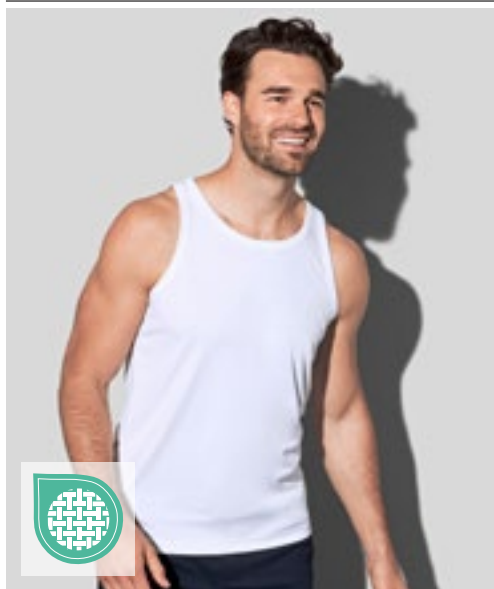

FITNESS (T-SHIRTS)

S8010 | ST8010

Sports Top

100% Polyester

S, M, L, XL, XXL

140 g/m²

Stedman®

BLACK OPAL | WHITE

Halsuitsnijding en armsgat met bias | Gladde en slanke stof | Klein, reflecterend ACTIVE-DRY °-logo op de achterkant | Klein label in de kraag | Onderhoudslabel in zijnaad | Zijnaden | Wassen op 40 ° C | Nauwsluitend