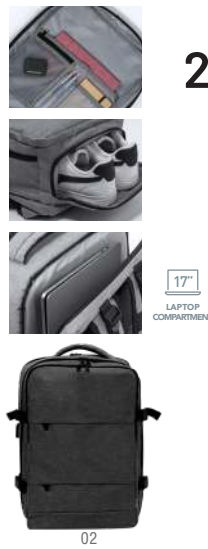

33 x 48 x 16 cm 10 Print Code: J(1)

-500	+500	+2000	+5000
34 €	33 €	31 €	30 €
1 COLOR PRINTING*			
1,50 €	1,34 €	1,20 €	1,09 €

Haltrix 6047

Trolley Backpack. Polyester 300D. USB Connection. Padded Laptop Compartment. Padded Shoulder Straps.
 Trolley Rucksack. Polyester 300D. USB Anschluss. Gepolsterte Laptoptasche. Gepolsterte Schultergurte.
 Sac à Dos Trolley. Polyester 300D. Connexion USB. Pochette Rembourrée pour Portable. Bretelles Rembourrées.
 Trolley Ruzgak. Polyester 300D. USB Verbinding. Gewatteerd Laptop. Gewatteerde Schouderbanden.

33 x 47 x 22.5 cm 8 Print Code: J(8), L2

-500	+500	+2000	+5000
46 €	44 €	42 €	41 €
1 COLOR PRINTING*			
1,50 €	1,34 €	1,20 €	1,09 €

From **26'50€** New

Myriax 20354

Backpack. Polyester 300D RPET. USB Connection. Padded. Padded Laptop Compartment. Shoe Compartment.
 Rucksack. Polyester 300D RPET. USB Anschluss. Gepolstert. Gepolsterte Laptoptasche. Schuh Staufach.
 Sac à Dos. Polyester 300D RPET. Connexion USB. Rembourré. Pochette Rembourrée pour Portable. Compartiment Porte-Chaussures.
 Ruzgak. Polyester 300D RPET. USB Verbinding. Gewatteerd. Gewatteerd Laptop Compartment. Schoen Compartment.