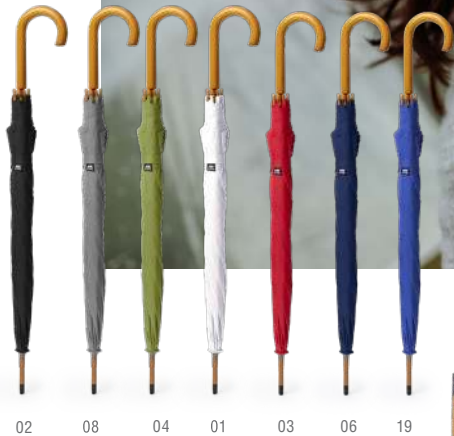

RPET

02 08 04 01 03 06 19

From
6'80€

Bonaf 6316

Umbrella. Pongee 190T RPET. Metal Ribs. 23". Automatic. Wood Pole and Handle.
Regenschirm. Pongee 190T RPET. Metall Rippen. 23". Automatisch. Holz Stange und Griff.
Parapluie. Pongée 190T RPET. Tiges Métal. 23". Automatique. Poignée et Tige en Bois.
Paraplu. Pongee 190T RPET. Ribben Metaal. 23". Automatisch. Houten stok en Handvat.

Print Code: G(1), L2, N(8), R

-500	+500	+2000	+5000
7,75 €	7,45 €	7,10 €	6,80 €
1 COLOR PRINTING*			
0,90 €	0,80 €	0,72 €	0,62 €

From
8'10€

Branit 1219

Umbrella. Pongee 190T RPET. Fibreglass Ribs. 22". Automatic. Windproof. Wood Handle. Pongee RPET Pouch.
Regenschirm. Pongee 190T RPET. Fiberglass Rippen. 22". Automatisch. Antiwindsystem. Holz Griff. Pongee RPET Etui.
Parapluie. Pongée 190T RPET. Tiges Fibre de Verre. 22". Automatique. Système Anti-Vent. Poignée en Bois. Étui Pongee RPET.
Paraplu. Pongee 190T RPET. Glasvezel Ribben. 22". Automatisch. Windbestendig. Houten Handvat. Pongee RPET Zakje.

Print Code: G(1), L2, N(8)

-500	+500	+2000	+5000
9,25 €	8,90 €	8,50 €	8,10 €
1 COLOR PRINTING*			
0,90 €	0,80 €	0,72 €	0,62 €

02 06 03 19