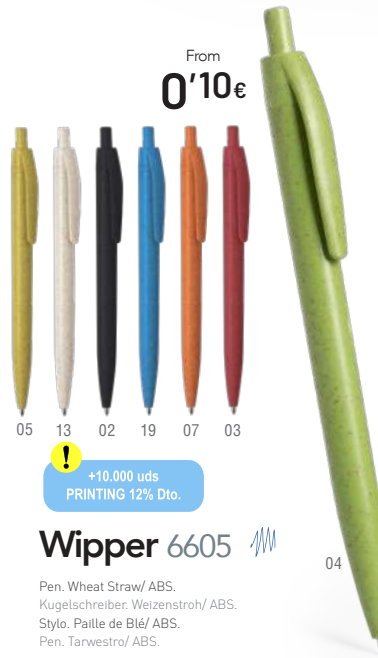

Wipper 6605

Pen. Wheat Straw/ ABS.
Kugelschreiber. Weizenstroh/ ABS.
Stylo. Paille de Blé/ ABS.
Pen. Tarwestro/ ABS.

Ø 1 x 13.8 cm 1000 / 50
Print Code: A(4)

! +10.000 uds
PRINTING 12% Dto.

-500	+500	+2000	+5000
0,13 €	0,12 €	0,11 €	0,10 €
1 COLOR PRINTING*			
0,20 €	0,16 €	0,14 €	0,12 €

From
0'059€